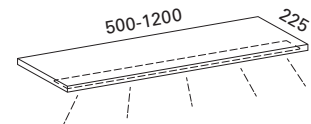

LUVIA LED VALOLIPPA PEILIKAAPPIRUNGON PÄÄLLE

- LED-valo
- suositeltu runkosyvyys vähintään 120 mm
- korkeus 15 mm
- suojausluokka IP44
- Lipan mukana toimitetaan irrallinen muuntaja

Leveys		Hinta (alv 24%)
500 mm	LVI-no: 6040418 EAN: 6415860404181	180,00 €
600 mm	LVI-no: 6040419 EAN: 6415860404198	196,00 €
800 mm	LVI-no: 6040420 EAN: 6415860404204	212,00 €
900 mm	LVI-no: 6040421 EAN: 6415860404211	228,00 €
1000 mm	LVI-no: 6040422 EAN: 6415860404228	245,00 €
1200 mm	LVI-no: 6040423 EAN: 6415860404235	261,00 €