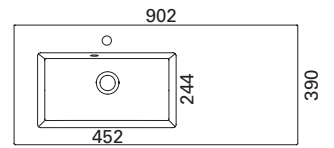

MINIMERI 900 L

- mitat L902 x S390 x K15 mm
- altaan syvyys 93 mm
- tason paksuus 15 mm
- suosit. runko 900x360 mm
- altaan upotus 500x330 mm
- kierrettävä pohjaventtiili

LVI-no: 5637371 36
EAN: 6415856373712

Hinta: 470,00 € (alv 24%)