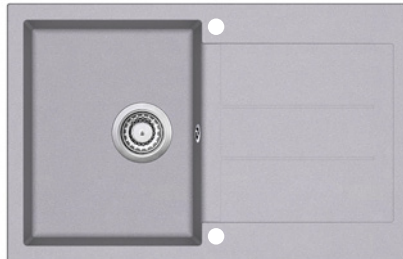

**Valkoinen:**  
LVI-no: 5927739  
EAN: 6415859277390

- altaan mitat L345xS436xK200 mm
- upotusaukko L760 x S480 mm
- lisävarusteet huuhtelukulho 5927674

**Harmaa:**  
LVI-no: 5927740  
EAN: 6415859277406