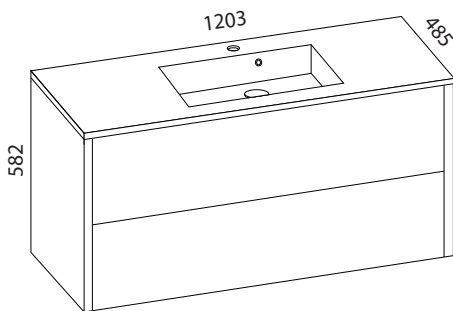

MERI COLOR 1200 KYLPYHUONERYHMÄ

- rungon mitat K567 x L1200 x S477 mm
- etusarjaksi valittavissa hiekka, musta, tammi ja tumma tammi

Hiekka: LVI-no: 6040645
EAN: 6438087005443
Musta: LVI-no: 6040646
EAN: 6438087005450
Tammi: LVI-no: 6040647
EAN: 6438087005467
Tumma tammi: LVI-no: 6040648
EAN: 6438087005474

Hinta: 1 230,00 € (alv 24%)

VALOPEILIT, PEILIKAAPIT JA ERILLISKAAPIT

Voit yhdistää kalusteisiin haluamasi lisäkaapin, valopeilin tai peilikaapin laajasta mallistostamme.

- lisätarvikkeet sivu 32
- peilikaapit sivu 41
- valopeilit sivu 45
- hanat sivu 76