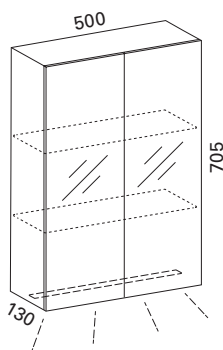

LUVIA 50 LED PEILIKAAPPI

- rungon mitat L500xK705xS120 mm
- valkoiseksi maalattu alumiinirunko
- pohjassa LED-valo kohti tasoa
- pistorasia, katkaisija
- kaksi lasihyllyä
- kaksipuoliset peiliovet Blumotion Cristallo saranoilla
- valmius vikavirtasuojalle (s. 51)
- suojausluokka IP44

LVI-no: 6040412
EAN: 6415860404129

Hinta: 579,00 € (alv 24%)