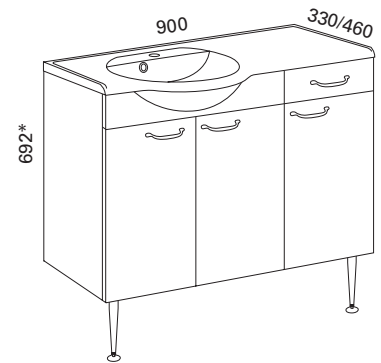

MARILYN 900 VASEN KYLPYHUONERYHMÄ

- rungon mitat K660 x L900 x S286 mm
- jalan mitta 150 mm
- etusarjaksi valittavissa valkoinen sileä tai valkoinen kehysovi

Valkoinen sileä: LVI-no: 6040340
EAN: 6415860403405

Valkoinen kehysovi: LVI-no: 6040341
EAN: 6415860403412

Hinta: 855,00 € (alv 24%)