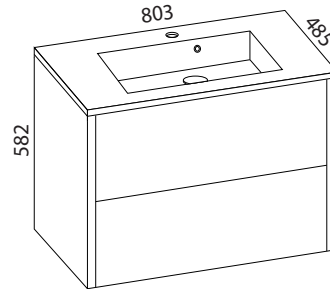

MERI COLOR 800 KYLPYHUONERYHMÄ

- rungon mitat K567 x L800 x S477 mm
- etusarjaksi valittavissa hiekka, musta, tammi ja tumma tammi

Hiekka: LVI-no: 6040637
EAN: 6438087005368
Musta: LVI-no: 6040638
EAN: 6438087005375
Tammi: LVI-no: 6040639
EAN: 6438087005382
Tumma tammi: LVI-no: 6040640
EAN: 6438087005399

Hinta: 1 070,00 € (alv 24%)