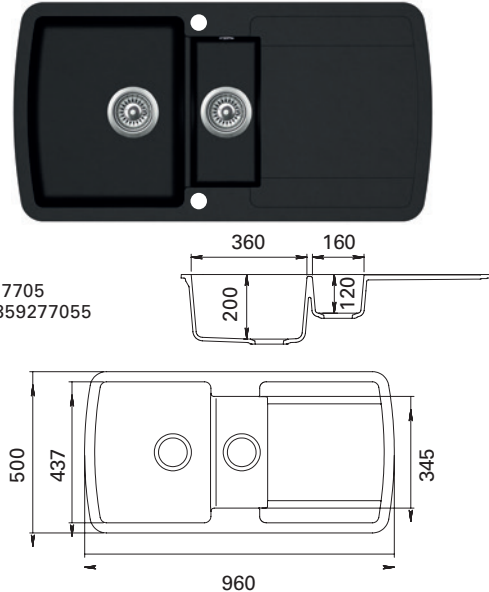

IVALO 960X500

- mitat: 960x500 mm
- altaiden mitat: 360x 437 x 200 mm / 160 x 345 x 120
- sopii 600 mm leveään allaskaappiin*
- Lisävarusteet: huuhtelukulho teräs 5927674

Hinta: 575.00 € (alv 24%)

Musta:

LVI-no: 5927705
EAN: 6415859277055