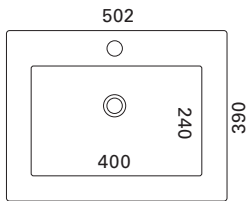

Saatavissa myös erikoismittaisena, lisätietoja sivulla 71

\* kuvan hana ei sisälly tuotteeseen

**CLEVER 500 C**

- mitat L502 x S390 x K40 mm
- reunan korkeus 40 mm
- altaan syvyys 120 mm
- suosit. runko 500x360 mm
- altaan upotus 420x370 mm
- kierrettävä pohjaventtiili