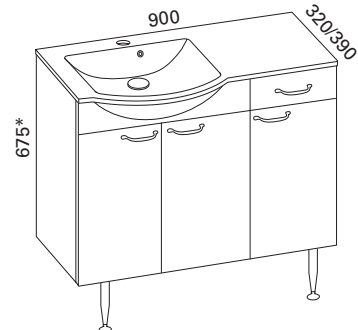

SUSA 900 VASEN KYLPYHUONERYHMÄ

- rungon mitat K660 x L900 x S286 mm
- jalan mitta 150 mm
- etusarjaksi valittavissa valkoinen sileä tai valkoinen kehysovi

Valkoinen sileä: LVI-no: 6040348
EAN: 6415860403481

Valkoinen kehysovi: LVI-no: 6040349
EAN: 6415860403498

Hinta: 945,00 € (alv 24%)