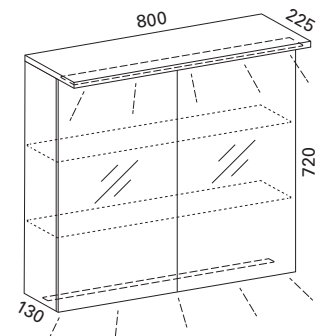

LUVIA 80 LED PEILIKAAPPI VALOLIPALLA

- rungon mitat L800xK705xS120 mm
- valkoiseksi maalattu alumiinirunko
- pohjassa ja lipassa LED-valot kohti tasoa
- pistorasia, katkaisija
- kaksi lasihyllyä
- kaksipuoliset peiliovet Blumotion Cristallo saranoilla
- valmius vikavirtasuojalle (s. 51)
- suojausluokka IP44

LVI-no: 6040417

EAN: 6415860404174

Hinta: 846,00 € (alv 24%)