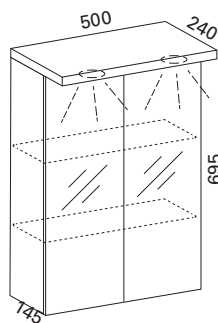

ROMEO 50 LED PEILIKAAPPI

- rungon mitat L500xK695xS125 mm
- rungon paksuus 16 mm
- korkeakiiltoinen pinta
- LED-valot
- suojausluokka IP44
- pistorasia ja kytkin sijaitsevat kaapin sisällä keskellä ylhäällä.

LVI-no: 6040288
EAN: 6415860402880

Hinta: 294,00 € (alv 24%)