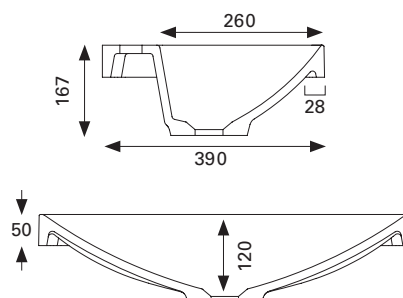

evermite

Kaikissa kylpyhuoneen altaissamme on kotimaisen Prevexin valmistamat laadukkaat vesilukot. Valumarmorialtaiden toleranssi +/-2mm.