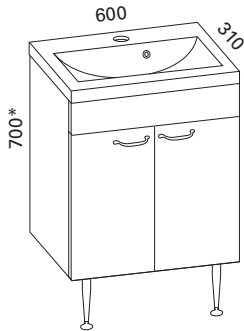

MINICLEVER KALUSTEET

Ryhmät sisältävät allaskaapin, altaan, jalat, vesilukon, Blumin korkealaatuiset helat sekä vetimen. Kalusteet toimitetaan koottuna. Kalustepiirroksissa etusarjana on valkoinen sileä.
*Korkeusmitta ei sisällä jalkojen mitta. Miniclever- allas (s.63)

MINICLEVER 600 KYLPUHUONERYHMÄ

- rungon mitat K660 x L600 x S286 mm
- jalan mitta 150 mm
- etusarjaksi valittavissa valkoinen sileä tai valkoinen kehysovi

Valkoinen sileä: LVI-no: 6040354
EAN: 6415860403542

Valkoinen kehysovi: LVI-no: 6040355
EAN: 6415860403559

Hinta: 530,00 € (alv 24%)