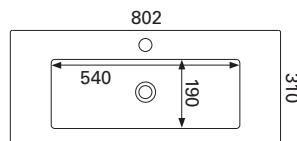

MINICLEVER 800 C

- mitat L 802 x S 310 x K 40 mm
- reunan korkeus 40 mm
- altaan syvyys 120 mm
- suosit. runko 800x290 mm/litteä etusidelista, altaan upotus 590x280 mm
- kierrettävä pohjaventtiili

LVI-no: 5637368 **29**
EAN: 6415856373682

Hinta: 352,00 € (alv 24%)