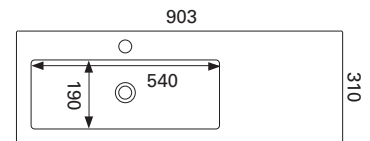

MINICLEVER 900 L

- mitat L 902 x S 310 x K 40 mm
- reunan korkeus 40 mm
- altaan syvyys 120 mm
- suosit. runko 900x290 mm/litteä etusidelista, altaan upotus 590x280 mm
- kierrettävä pohjaventtiili

LVI-no: 5637362 **29**
EAN: 6415856373620

Hinta: 387,00 € (alv 24%)