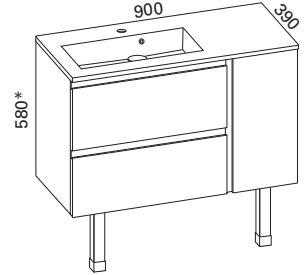

MINIMERI 900 VASEN KYLPYHUONERYHMÄ

- rungon mitat K565 x L900 x S360 mm
- etusarjaksi valittavissa kiiltävä valkoinen, valkoinen matta ja valkoinen vetimetön

Kiiltävä LVI-no: 6040394
valkoinen: EAN: 6415860403948
Valkoinen LVI-no: 6040574
matta: EAN: 6415860405744
Valkoinen LVI-no: 6040218
vetimetön: EAN: 6415860402187

Hinta: 755,00 € (alv 24%)

Hinta: 795,00 € (alv 24%)

Hinta: 830,00 € (alv 24%)

Hinta: 1080,00 € (alv 24%)