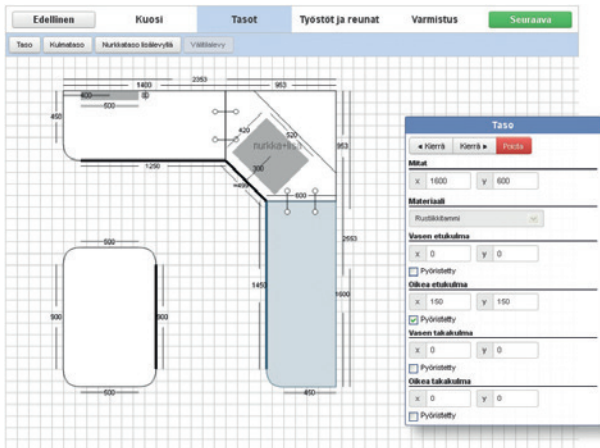

LAMINAATTITASOJEN SÄHKÖINEN TILAUSJÄRJESTELMÄ

Keittiötasojen tilaaminen on nyt helppoa uudella helppokäyttöisellä ja havainnollistavalla tilausjärjestelmällä. Määrämittatasoihin voidaan lisätä kaikkia Otsosonin huullos- ja pinta-asennettavia altaita. Pinta-asennettavissa altaissa allasaukkojen oikeat mitat tulevat suoraan ohjelmasta ja aukko koneistetaan Ecolamilla. Tilausjärjestelmä toimii kaikilla yleisimmillä selaimilla. Sisäänkirjautumiseen tarvitaan Hahlen helakaupan tunnukset. (kuva vas.)

ALLAS LAMINAATTITASOON KIINNITETTYNÄ

Ecolam- laminaattitasoihin voidaan allas kiinnittää valmiiksi. Asennuksessa voidaan käyttää huullettuja ja alta kiinnitettäviä allasmalleja (rajoitettu mallisto). Kiinnitys tehdään laminaattitasoon alhaaltapäin, jolloin allas jää hieman pöytätasoa alemmaksi. Näin tason pinta jatkuu mahdollisimman tasaisena.