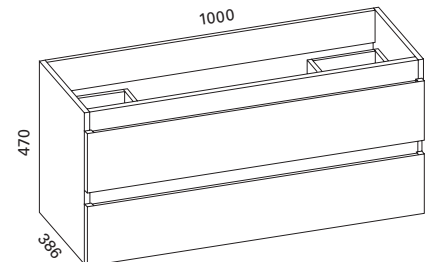

ELEMENT 1000 ALLASKAAPPI

- mitat S386 x L1000 x K470 mm
- väri kiiltävä valkoinen
- kaluste toimitetaan koottuna

LVI-no: 6040159
EAN: 5907546820787

Hinta: 475,00 € (alv 24%)

ELEMENT 415 YLÄSIVUKAAPPI

- mitat S150 x L415 x K415 mm
- väri kiiltävä valkoinen
- kaluste toimitetaan koottuna

LVI-no: 6040161
EAN: 5907546820831

Hinta: 176,00 € (alv 24%)