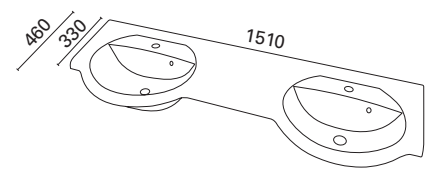

MARILYN 1500/2

- mitat L1510 x S330/460 mm
- altaan syvyys 120 mm
- suositeltava runko 1500x290 mm
- kierrettävä pohjaventtiili

LVI-no: 5637313
EAN: 6415856373132

Hinta: 488,00 € (alv 24%)