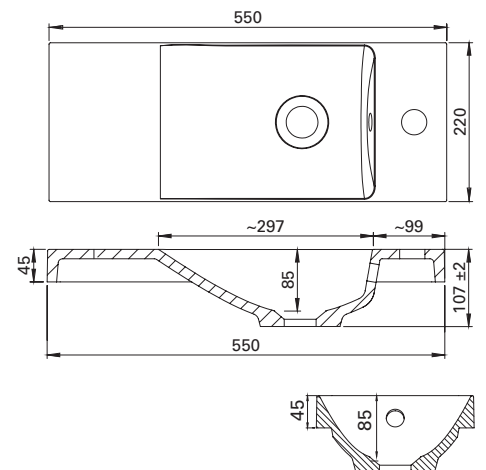

evermite®

Kaikissa kylpyhuoneen altaissamme on kotimaisen Prevexin valmistamat laadukkaat vesilukot. Valumarmorialtaiden toleranssi +/-2mm.

- mitat L500 x S360x K83 mm
- altaan syvyys 70mm
- asennus tasolle tai kalusteen päälle
- kierrettävä pohjaventtiili

LVI-no: 5627310
EAN: 6415856273104

Hinta: 267,00 € (alv 24%)

VIRTA VALUMARMORIALTAAT

evermite®

VIRTA 400

- mitat L400 x S220x K106 mm
- altaan syvyys 85 mm
- asennus tasolle, kannakkeille tai kalusteen päälle
- toimitetaan Prevexin tilaasäästävällä vesilukolla
- kierrettävä pohjaventtiili

LVI-no: 5627311
EAN: 6415856273111

Hinta: 198,00 € (alv 24%)

Virta-altaaseen on saatavilla seinäkiinnityssarja ja Preve Easy Clean vesilukko lisävarusteena. Katso lisätietoja sivulta 72

VIRTA 550

- mitat L550 x S220x K106 mm
- altaan syvyys 85 mm
- asennus tasolle, kannakkeille tai kalusteen päälle
- toimitetaan Prevexin tilaasäästävällä vesilukolla
- kierrettävä pohjaventtiili

LVI-no: 5627313
EAN: 6415856273135

Hinta: 221,00 € (alv 24%)