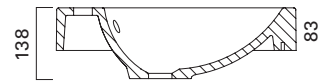

LUOTO MATTA VALUMARMORIALLAS

matta