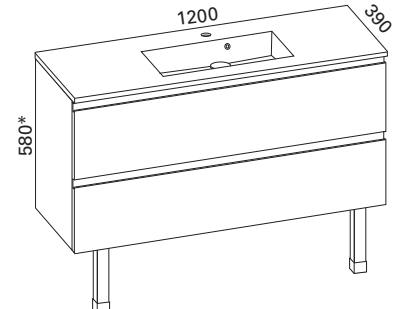

MINIMERI 1200 KYLPYHUONERYHMÄ

- rungon mitat K565 x L1200 x S360 mm
- etusarjaksi valittavissa kiiltävä valkoinen, valkoinen matta ja valkoinen vetimetön

Kiiltävä LVI-no: 6040397
valkoinen: EAN: 6415860403979
Valkoinen LVI-no: 6040577
matta: EAN: 6415860405775
Valkoinen LVI-no: 6040221
vetimetön: EAN: 6415860402217

Hinta: 1080,00 € (alv 24%)

Hinta: 920,00 € (alv 24%)

Hinta: 985,00 € (alv 24%)