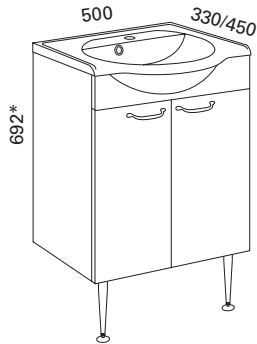

MARILYN KALUSTEET

Ryhmät sisältävät allaskaapin, altaan, jalat, vesilukon, Blumin korkealaatuiset helat sekä vetimen. Kalusteet toimitetaan koottuna. Kalustepiirroksissa etusarjana on valkoinen sileä.
*Korkeusmitta ei sisällä jalkojen mitta. Marilyn- allas (s. 62)

MARILYN 500 KYLPYHUONERYHMÄ

- rungon mitat K660 x L500 x S286 mm
- jalan mitta 150 mm
- etusarjaksi valittavissa valkoinen sileä tai valkoinen kehysovi

Valkoinen sileä: LVI-no: 6040336
EAN: 6415860403368

Valkoinen kehysovi: LVI-no: 6040337
EAN: 6415860403375

Hinta: 475,00 € (alv 24%)