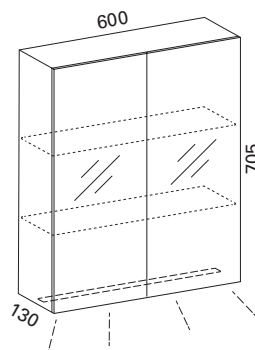

LUVIA 60 LED PEILIKAAPPI

- rungon mitat L600xK705xS120 mm
- valkoiseksi maalattu alumiinirunko
- pohjassa LED-valo kohti tasoa
- pistorasia, katkaisija
- kaksi lasihyllyä
- kaksipuoliset peiliovet Blumotion Cristallo saranoilla
- valmius vikavirtasuojalle (s. 51)
- suojausluokka IP44

LVI-no: 6040413
EAN: 6415860404136

Hinta: 626,00 € (alv 24%)