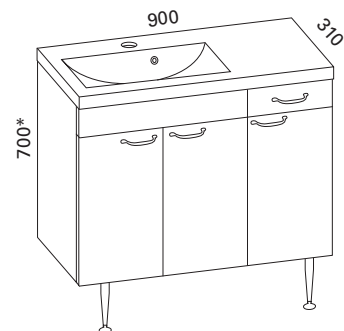

MINICLEVER 900 VASEN KYLPUHUONERYHMÄ

- rungon mitat K660 x L900 x S286 mm
- jalan mitta 150 mm
- etusarjaksi valittavissa valkoinen sileä tai valkoinen kehysovi

Valkoinen sileä: LVI-no: 6040356
EAN: 6415860403566

Valkoinen kehysovi: LVI-no: 6040357
EAN: 6415860403573

Hinta: 900,00 € (alv 24%)