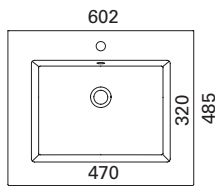

MERI 600 C

- mitat L602 x S485 x K15 mm
- altaan syvyys 110 mm
- tason paksuus 15 mm
- suositeltava runko 600x460 mm
- altaan upotus 560x435 mm

LVI-no: 5948514 46
EAN: 6415859485146

Hinta: 304,00 € (alv 24%)