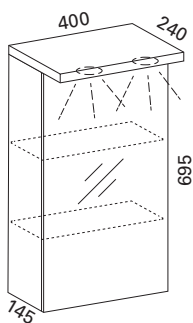

ROMEO 40 LED PEILIKAAPPI

- rungon mitat L400xK695xS125 mm
- rungon paksuus 16 mm
- korkeakiiltoinen pinta
- LED-valot
- suojausluokka IP44
- pistorasia ja kytkin sijaitsevat kaapin sisällä keskellä ylhäällä.

LVI-no: 6040287
EAN: 6415860402873

Hinta: 267,00 € (alv 24%)