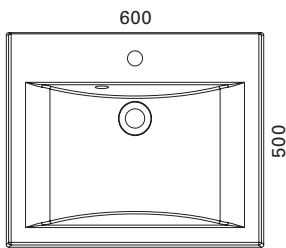

\* kuvan hana ei sisälly tuotteeseen

**ULAPPA 600**

- mitat L600 x S500 x K 110 mm
- altaan syvyys 80mm
- suositelt. runko 598x470 mm/asennus tasolle
- kierrettävä pohjaventtiili

LVI-no: 5627359   
EAN: 6415856273593