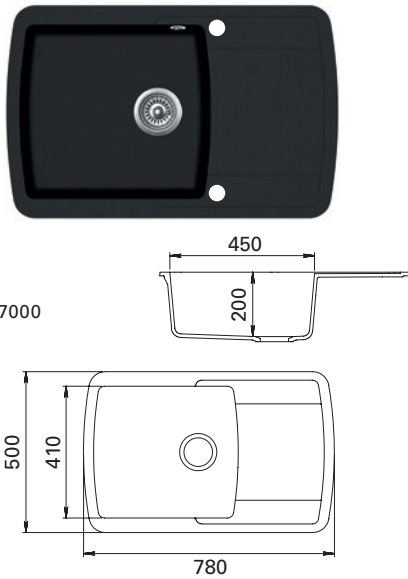

IVALO 780X500

- mitat: 780x500 mm
- altaan mitat: 450 x 410 x 200 mm
- sopii 600 mm leveään allaskaappiin*
- lisävarusteet: huuhtelukulho teräs 5927714

Hinta: 459.00 € (alv 24%)