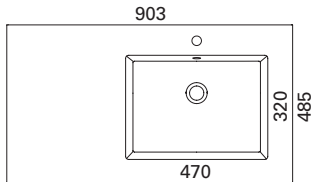

MERI 900 R

- mitat L903 x S485 x K15 mm
- altaan syvyys 110 mm
- tason paksuus 15 mm
- suositeltava runko 900x460 mm
- altaan upotus 560x435 mm
- kierrettävä pohjaventtiili

LVI-no: 5948516 46
EAN: 6415859485160

Hinta: 371,00 € (alv 24%)