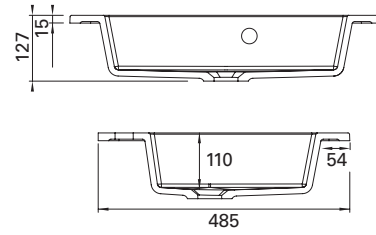

Kaikkissa kylpyhuoneen altaissamme on kotimaisen Preveixin valmistamat laadukkaat vesilukot. Valumarmorialtaiden toleranssi +2mm.

Meri-sarjan altaille suositeltava kalusteen runkosyvyys on 460 mm

Saatavissa myös erikois-mittaisena, lisätietoja sivulla 71

* kuvan hana ei sisälly tuotteeseen