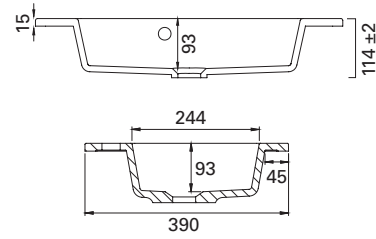

Minimeri-sarjan altaalle suositeltava kalusteen runkosyvyys on 360 mm

* kuvan hana ei sisälly tuotteeseen

MINIMERI 500 C

- mitat L502 x S390 x K15 mm
- altaan syvyys 93 mm
- tason paksuus 15 mm
- suosit. runko 500x360 mm
- altaan upotus 460x330 mm
- kierrettävä pohjaventtiili

LVI-no: 5637379 36
EAN: 6415856373798

Hinta: 338,00 € (alv 24%)

MINIMERI 600 C

- mitat L602 x S390 x K15 mm
- altaan syvyys 93 mm
- tason paksuus 15 mm
- suosit. runko 600x360 mm
- altaan upotus 500x330 mm
- kierrettävä pohjaventtiili

LVI-no: 5637369 36
EAN: 6415856373699

Hinta: 363,00 € (alv 24%)