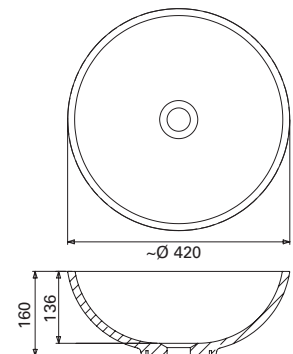

matta

Kaikissa kylpyhuoneen altaissamme on kotimaisen Preveixin valmistamat laadukkaat vesilukot. Valumarmorialtaiden toleranssi +-2mm.

- mitat L510x S300x K127 mm
- altaan syvyys 107mm
- mattapinta
- asennus tasolle
- sulkeutumaton pohjaventtiili
- ei ylivuotosuojaa

LVI-no: 5627301
EAN: 6415856273012

32

Hinta: 464,00 € (alv 24%)

UOMA MUSTAVALKOINEN VALUMARMORIALLAS

matta

- mitat L510x S300x K127 mm
- altaan syvyys 107mm
- mattapinta
- asennus tasolle
- sulkeutumaton pohjaventtiili
- ei ylivuotosuojaa

LVI-no: 5627325
EAN: 6415856273258

32

Hinta: 492,00 € (alv 24%)

LAMPI MATTA VALUMARMORIALLAS

matta

- mitat Ø 420 x K152 mm
- altaan syvyys 110mm
- mattapinta
- asennus tasolle
- sulkeutumaton pohjaventtiili
- ei ylivuotosuojaa

LVI-no: 5627303
EAN: 6415856273036

45

Hinta: 418,00 € (alv 24%)

LÄHDE MATTA VALUMARMORIALLAS

matta

- mitat Ø 420 x K160 mm
- altaan syvyys 136mm
- mattapinta
- asennus tasolle
- sulkeutumaton pohjaventtiili
- ei ylivuotosuojaa

LVI-no: 5627305
EAN: 6415856273050

45

Hinta: 394,00 € (alv 24%)