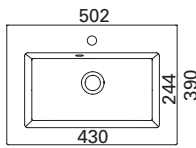

MINIMERI 500 C

- mitat L502 x S390 x K15 mm
- altaan syvyys 93 mm
- tason paksuus 15 mm
- suosit. runko 500x360 mm
- altaan upotus 460x330 mm
- kierrettävä pohjaventtiili

LVI-no: 5637379 36
EAN: 6415856373798

Hinta: 338,00 € (alv 24%)