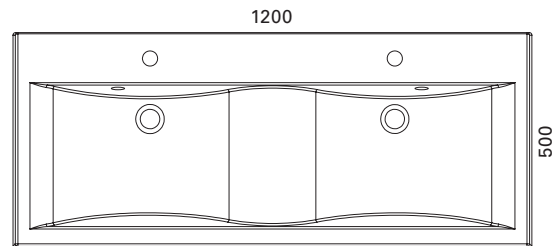

ULAPPA 1200

- mitat L1200 x S500 x K 110 mm
- altaan syvyys 80mm
- suositelt. runko 1198x470 mm/asennus tasolle
- kierrettävä pohjaventtiili

LVI-no: 5627362
EAN: 6415856273623

Hinta: 653,00 € (alv 24%)