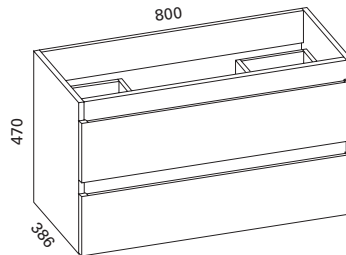

ELEMENT 800 ALLASKAAPPI

- mitat S386 x L800 x K470 mm
- väri kiiltävä valkoinen
- kaluste toimitetaan koottuna

LVI-no: 6040158
EAN: 5907546820824

Hinta: 429,00 € (alv 24%)