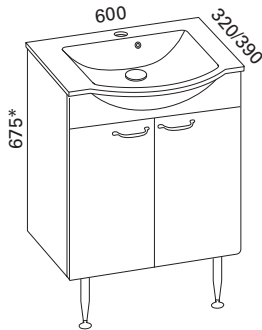

SUSA KALUSTEET

Ryhmät sisältävät allaskaapin, altaan, jalat, vesilukon, Blumin korkealaatuiset helat sekä vetimen. Susa- valumarmorialtaassa on Evermite -pinnote. Kalusteet toimitetaan koottuna. Kalustepiirroksissa etusarjana on valkoinen sileä. *Korkeusmitta ei sisällä jalkojen mitta. Susa- allas (s. 61).

SUSA 600 KYLPYHUONERYHMÄ

- rungon mitat K660 x L600 x S286 mm
- jalan mitta 150 mm
- etusarjaksi valittavissa valkoinen sileä tai valkoinen kehysovi

Valkoinen sileä: LVI-no: 6040346
EAN: 6415860403467

Valkoinen kehysovi: LVI-no: 6040347
EAN: 6415860403474

Hinta: 575,00 € (alv 24%)