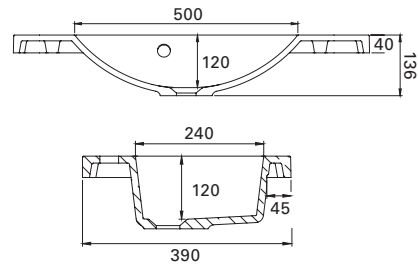

Saatavissa myös erikoismittaisena, lisätietoja sivulla 71

\* kuvan hana ei sisälly tuotteeseen

**CLEVER 500 C**

- mitat L502 x S390 x K40 mm
- reunan korkeus 40 mm
- altaan syvyys 120 mm
- suosit. runko 500x360 mm
- altaan upotus 420x370 mm
- kierrettävä pohjaventtiili