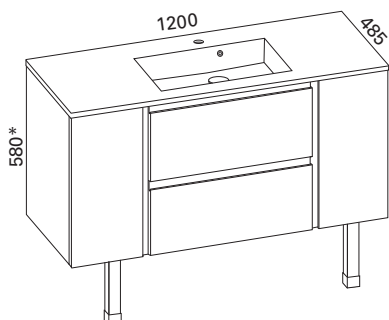

MERI 1200 KYLPYHUONEYHMÄ LAATIKOSTOLLA JA KAHDELLA SIVUKAAPILLA

- rungon mitat K565 x L1200 x S455 mm
- etusarjaksi valittavissa kiiltävä valkoinen, valkoinen matta ja valkoinen vetimetön

Kiiltävä valkoinen:	LVI-no: 6040407
Valkoinen matta:	EAN: 6415860404075
Valkoinen vetimetön:	LVI-no: 6040585
	EAN: 6415860405850
	LVI-no: 6040236
	EAN: 6415860402361

Hinta: 1440,00 € (alv 24%)

VALOPEILIT, PEILIKAAPIT JA ERILLISKAAPIT

Voit yhdistää kalusteisiin haluamasi lisäkaapin, valopeilin tai peilikaapin laajasta mallistostamme.

- erilliskaapit sivu 30
- lisätarvikkeet sivu 32
- peilikaapit sivu 41
- valopeilit sivu 45
- hanat sivu 76