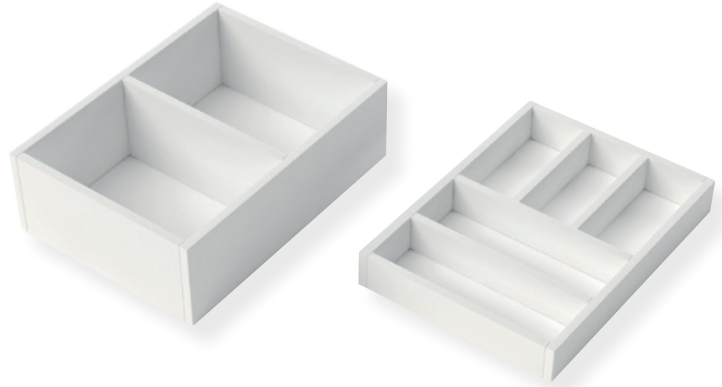

LOKERIKKO VALKOINEN 243X323X50

- mitat L243 x S323 x K50 mm
- viisi 50mm korkeaa lokeroa
- materiaali valkoiseksi maalattu pyökki
- sopii 270 ja 350 mm syviin Blum Tandembox- ja laatikoihin
- Aalto- ja Aava- kalusteet

Koodi: LOK5VA2735
EAN: 6438087004613

Hinta: 44,00 € (alv 24%)

LOKERIKKO VALKOINEN 243X323X120 MM

- mitat L243 x S323 x K120 mm
- kaksi 120mm korkeaa lokeroa
- materiaali valkoiseksi maalattu pyökki
- sopii 270 ja 350 mm syviin Blum Tandembox- ja laatikoihin
- suositellaan käytettäväksi Aalto-kalusteiden alemmassa laatikossa

Koodi: LOK2VA2735
EAN: 6438087004620

Hinta: 57,00 € (alv 24%)

LOKERIKKO VALKOINEN 273X373X50

- mitat L273 x S373 x K50 mm
- viisi 50mm korkeaa lokeroa
- materiaali valkoiseksi maalattu pyökki
- sopii 300 ja 400 mm syviin Blum Tandembox- ja Legrabox- laatikoihin
- Minimeri-, Meri-, Aalto Plus- ja Luja- kalusteet

Koodi: LOK5VA3040
EAN: 6438087004637

Hinta: 49,00 € (alv 24%)

LOKERIKKO VALKOINEN 273X373X120

- mitat L273 x S373 x K120 mm
- kaksi 120mm korkeaa lokeroa
- materiaali valkoiseksi maalattu pyökki
- sopii 300 ja 400 mm syviin Blum Tandembox- ja Legrabox- laatikoihin
- suositellaan käytettäväksi Minimeri-, Meri-, Aalto Plus- ja Luja- kalusteiden alemmassa laatikossa

Koodi: LOK2VA3040
EAN: 6438087004644

Hinta: 62,00 € (alv 24%)