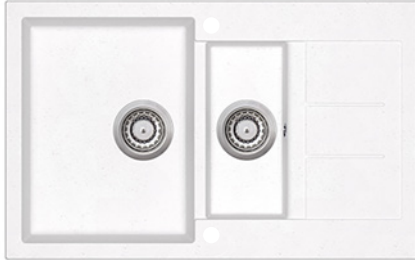

TENO KOMPOSIITTIALTAAT

Pinta-
asennus

Huullos

Alle-
asennus

Allaskaapin
min. leveys, cm

Kaikissa keittiön altaissamme on kotimaisen Prevexin valmistamat laadukkaat vesilukot.
*huomioithan kiinnikkeiden vaativan tilan allaskaappia ympäröivissä kalusteissa

TENO 800X500

- mitat L800x S500 mm
- puolitoista altainen
- sopii 60 cm lev. allaskaappiin*
- altaan mitat L330xS436xK200mm ja L160xS345xK120 mm
- upotusaukko L780 x S480 mm
- lisävarusteet huuhtelukulho 5927674

Hinta: 506.00 € (alv 24%)