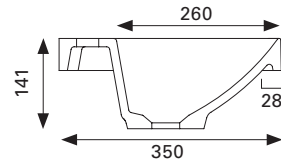

AALTO MATTA 600 C

- mitat L600x S350 x K50 mm
- reunan korkeus 50 mm
- altaan syvyys 120 mm
- suositeltu runko 600x325 mm
- altaan upotus 550x320 mm
- mattapintainen allas
- kierrettävä pohjaventtiili

LVI-no: 5627353
EAN: 6415856273531

Hinta: 355,00 € (alv 24%)