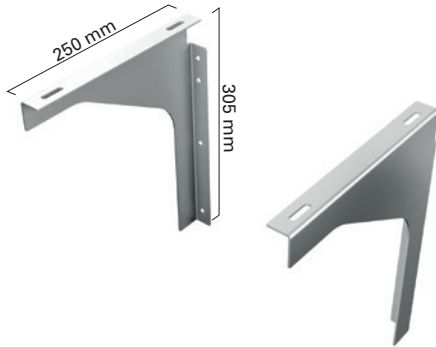

RST-KANNAKE

- Valumarmorialtaiden seinäkiinnitykseen
- Vahva RST-kanneke lujutta vaativiin seinäkiinnityksiin

Koodi: OTRSTKANNAKE
Hinta: 92,00 € / kpl (alv 24%)