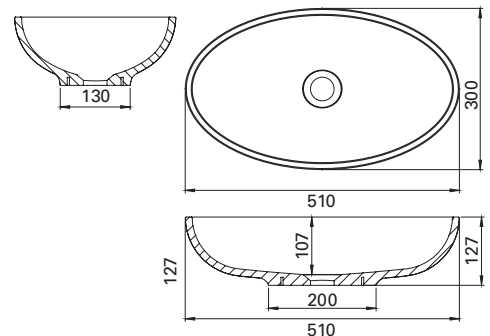

- mitat L510x S300x K127 mm
- altaan syvyys 107mm
- mattapinta
- asennus tasolle
- sulkeutumaton pohjaventtiili
- ei ylivuotosuojaa

LVI-no: 5627325
EAN: 6415856273258

32

Hinta: 492,00 € (alv 24%)