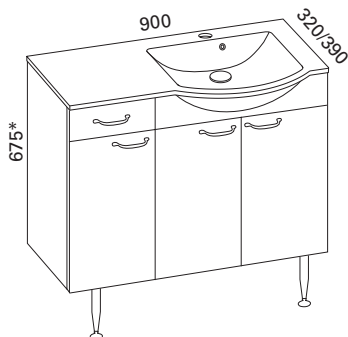

SUSA 900 OIKEA KYLPYHUONERYHMÄ

- rungon mitat K660 x L900 x S286 mm
- jalan mitta 150 mm
- etusarjaksi valittavissa valkoinen sileä tai valkoinen kehysovi

Valkoinen sileä: LVI-no: 6040350
EAN: 6415860403504

Valkoinen kehysovi: LVI-no: 6040351
EAN: 6415860403511

Hinta: 945,00 € (alv 24%)