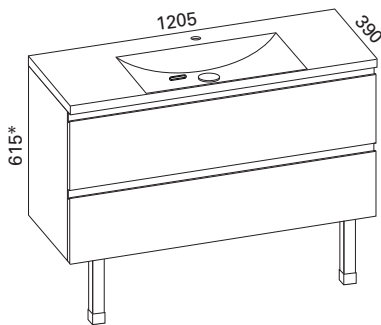

AALTO PLUS KALUSTEET

Ryhmät sisältävät allaskaapin, altaan, jalat, vesilukon, Blumin korkealaatuiset helat sekä vetimen etusarjasta riippuen. Kalusteiden kokonaan ulostulevat Blum Tandembox- laatikot ovat syvyydeltään 300 mm. Kalusteet toimitetaan koottuna. Aalto Plus valumarmorialtaassa on Evermite -pinnoite. Kalustepiirroksissa etusarjana on valkoinen vetimetön malli. *Korkeusmitta ei sisällä jalkojen mitta 250 mm. Runkokorkeus on 565 mm. Aalto Plus allas s. 56.

AALTO PLUS 600 KYLPYHUONERYHMÄ

- rungon mitat K565 x L605 x S390 mm
- etusarjaksi valittavissa kiiltävä valkoinen, valkoinen matta ja valkoinen vetimetön

Kiiltävä valkoinen:	LVI-no: 6040597
Valkoinen matta:	EAN: 6438087004941
Valkoinen vetimetön:	LVI-no: 6040598
	EAN: 6438087004958
	LVI-no: 6040599
	EAN: 6438087004965

Hinta: 795,00 € (alv 24%)

AALTO PLUS 800 KYLPYHUONERYHMÄ

- rungon mitat K565 x L805 x S390 mm
- etusarjaksi valittavissa kiiltävä valkoinen, valkoinen matta ja valkoinen vetimetön

Kiiltävä valkoinen:	LVI-no: 6040602
Valkoinen matta:	EAN: 6438087004996
Valkoinen vetimetön:	LVI-no: 6040603
	EAN: 6438087005009
	LVI-no: 6040604
	EAN: 6438087005016

Hinta: 830,00 € (alv 24%)

AALTO PLUS 1000 KYLPYHUONERYHMÄ

- rungon mitat K565 x L1005 x S390 mm
- etusarjaksi valittavissa kiiltävä valkoinen, valkoinen matta ja valkoinen vetimetön

Kiiltävä valkoinen:	LVI-no: 6040607
Valkoinen matta:	EAN: 6438087005047
Valkoinen vetimetön:	LVI-no: 6040608
	EAN: 6438087005054
	LVI-no: 6040609
	EAN: 6438087005061

Hinta: 920,00 € (alv 24%)

AALTO PLUS 1200 KYLPYHUONERYHMÄ

- rungon mitat K565 x L1205 x S390 mm
- etusarjaksi valittavissa kiiltävä valkoinen, valkoinen matta ja valkoinen vetimetön