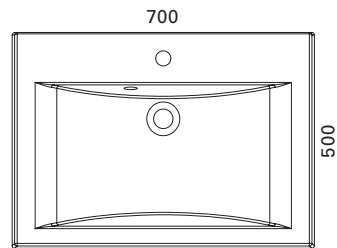

ULAPPA 700

- mitat L700 x S500 x K 110 mm
- altaan syvyys 80mm
- suositelt. runko 698x470 mm/asennus tasolle
- kierrettävä pohjaventtiili

LVI-no: 5627360
EAN: 6415856273609

Hinta: 442,00 € (alv 24%)