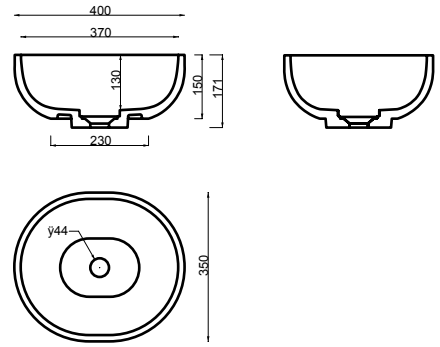

- mitat L400x S350x K150 mm
- altaan syvyys 130 mm
- mattapinta
- asennus tasolle
- tason suositeltava minimisyvyys 350 mm
- sulkeutumaton pohjaventtiili
- ei ylivuotosuojaa

LVI-no: 5627319
EAN: 6415856273197

Hinta: 352,00 € (alv 24%)