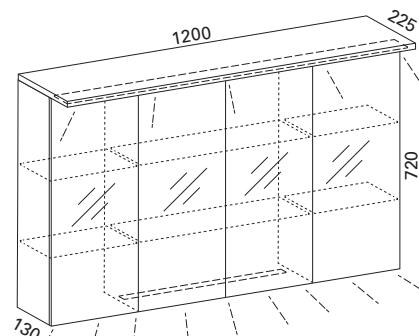

LUVIA 1200 LED PEILIKAAPPI VALOLIPALLA

- rungon mitat L1200xK705xS120 mm
- koostuu yhdestä 60 ja kahdesta 30 peilikaapista
- valkoiseksi maalattu alumiinirunko
- pohjassa ja lipassa LED-valot kohti tasoa
- pistorasia, katkaisija
- kaksi lasihyllyä
- kaksipuoliset peiliovet Blumotion Cristallo saranoilla
- valmius vikavirtasuojalle (s. 51)
- suojausluokka IP44

LVI-no: 6040442

EAN: 6415860404426

Hinta: 1369,00 € (alv 24%)

LUVIA LED VALOLIPPA PEILIKAAPPIRUNGON PÄÄLLE

- LED-valo
- suositeltu runkosyvyys vähintään 120 mm
- korkeus 15 mm
- suojausluokka IP44
- Lipan mukana toimitetaan irrallinen muuntaja

Leveys		Hinta (alv 24%)
500 mm	LVI-no: 6040418 EAN: 6415860404181	180,00 €
600 mm	LVI-no: 6040419 EAN: 6415860404198	196,00 €
800 mm	LVI-no: 6040420 EAN: 6415860404204	212,00 €
900 mm	LVI-no: 6040421 EAN: 6415860404211	228,00 €
1000 mm	LVI-no: 6040422 EAN: 6415860404228	245,00 €
1200 mm	LVI-no: 6040423 EAN: 6415860404235	261,00 €