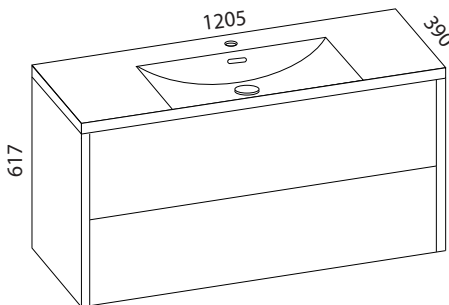

AALTO PLUS COLOR 1200 KYLPUHUONERYHMÄ

- rungon mitat K567 x L1200 x S382 mm
- etusarjaksi valittavissa hiekkä, musta, tammi ja tumma tammi

Hiekkä:	LVI-no: 6040629 EAN: 6438087005283
Musta:	LVI-no: 6040630 EAN: 6438087005290
Tammi:	LVI-no: 6040631 EAN: 6438087005306
Tumma tammi:	LVI-no: 6040632 EAN: 6438087005313

Hinta: 1 170,00 € (alv 24%)

VALOPEILIT, PEILIKAAPIT JA ERILLISKAAPIT

Voit yhdistää kalusteisiin haluamasi lisäkaapin, valopeilin tai peilikaapin laajasta mallistostamme.

- lisätarvikkeet sivu 32
- peilikaapit sivu 41
- valopeilit sivu 45
- hanat sivu 76