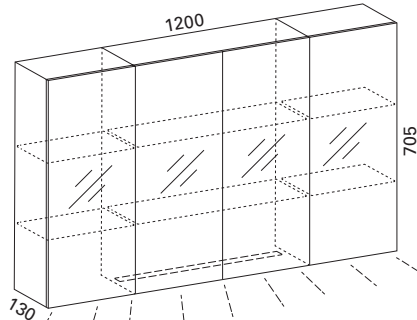

LUVIA 120 LED PEILIKAAPPI

- rungon mitat L1200xK705xS120 mm
- koostuu yhdestä 60 ja kahdesta 30 peilikaapista
- valkoiseksi maalattu alumiinirunko
- 60 leveän kaapin pohjassa LED- valo kohti tasoa
- pistorasia, katkaisija
- kaksi säädettävää lasihyllyä
- kaksipuoliset peiliovet Blumotion Cristallo saranoilla
- valmius vikavirtasuojalle (s. 51)
- suojausluokka IP44

LVI-no: 6040440

EAN: 6415860404402

Hinta: 1160,00 € (alv 24%)

LUVIA 30 PEILIKAAPPI

- rungon mitat L300xK705xS120 mm
- valkoiseksi maalattu alumiinirunko
- kaksi säädettävää lasihyllyä
- kaksipuoliset peiliovet Blumotion Cristallo saranoilla
- vastaava kuin SEINÄKAAPPI 300 (katso s. 31), jossa monta ovivaihtoehtoa
- ei valoa

LVI-no: 6040411

EAN: 6415860404112

Hinta: 347,00 € (alv 24%)