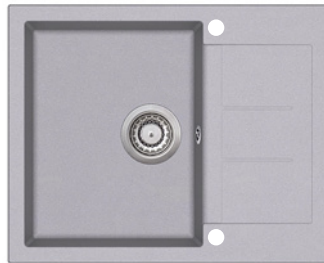

**Musta:**  
LVI-no: 5927650  
EAN: 6415859276508

Hinta: 383,00 € (alv 24%)

**TENO 620X500**

- mitat L620 x S500 mm

**Valkoinen:**  
LVI-no: 5927736  
EAN: 6415859277369

- altaan mitat L345xS436xK200 mm

**Harmaa:**  
LVI-no: 5927737  
EAN: 6415859277376