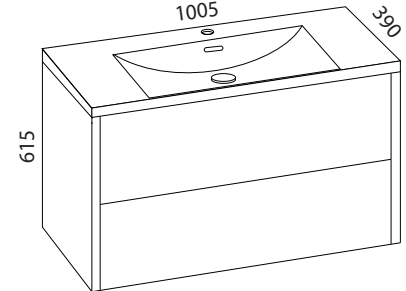

AALTO PLUS COLOR 1000 KYLPUHUONERYHMÄ

- mitat K567 x L1000 x S382 mm
- etusarjaksi valittavissa hiekkä, musta, tammi ja tumma tammi

Hiekkä:	LVI-no: 6040625 EAN: 6438087005245
Musta:	LVI-no: 6040626 EAN: 6438087005252
Tammi:	LVI-no: 6040627 EAN: 6438087005269
Tumma tammi:	LVI-no: 6040628 EAN: 6438087005276

Hinta: 1 100,00 € (alv 24%)