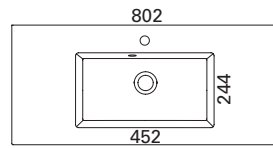

MINIMERI 800 C

- mitat L802 x S390 x K15 mm
- altaan syvyys 93 mm
- tason paksuus 15 mm
- suosit. runko 800x360 mm
- altaan upotus 500x330 mm
- kierrettävä pohjaventtiili

LVI-no: 5637370 36
EAN: 6415856373705

Hinta: 419,00 € (alv 24%)