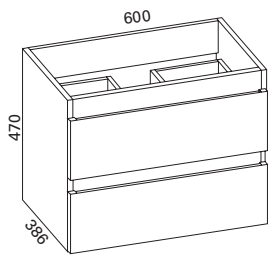

ELEMENT 600 ALLASKAAPPI

- mitat S386 x L600 x K470 mm
- väri kiiltävä valkoinen
- kaluste toimitetaan koottuna

LVI-no: 6040157
EAN: 5907546820800

Hinta: 382,00 € (alv 24%)