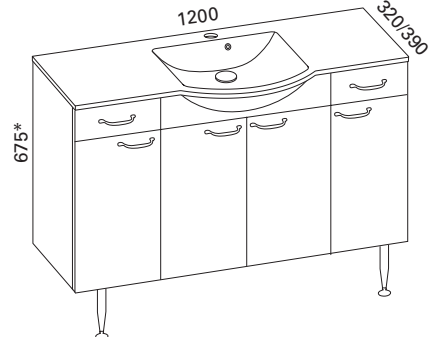

SUSA 1200 KYLPYHUONERYHMÄ

- rungon mitat K660 x L1200 x S286 mm
- jalan mitta 150 mm
- etusarjaksi valittavissa valkoinen sileä tai valkoinen kehysovi

Valkoinen sileä: LVI-no: 6040352
EAN: 6415860403528

Valkoinen kehysovi: LVI-no: 6040353
EAN: 6415860403535

Hinta: 1315,00 € (alv 24%)

VALOPEILIT, PEILIKAAPIT JA ERILLISKAAPIT

Voit yhdistää kalusteisiin haluamasi lisäkaapin, valopeilin tai peilikaapin laajasta mallistostamme.

- erilliskaapit sivu 30
- lisätarvikkeet sivu 32
- peilikaapit sivu 41
- valopeilit sivu 45
- hanat sivu 76