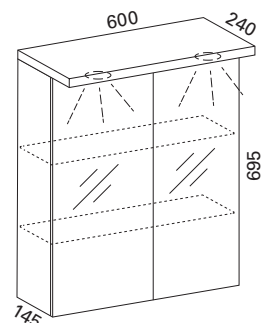

ROMEO 60 LED PEILIKAAPPI

- rungon mitat L600xK695xS125 mm
- rungon paksuus 16 mm
- korkeakiiltoinen pinta
- LED-valot
- suojausluokka IP44
- pistorasia ja kytkin sijaitsevat kaapin sisällä keskellä ylhäällä.

LVI-no: 6040289
EAN: 6415860402897

Hinta: 326,00 € (alv 24%)