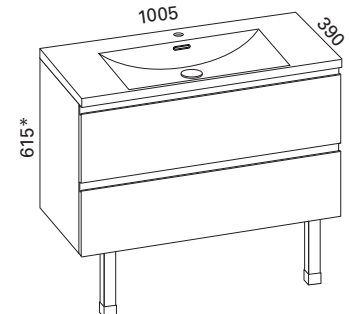

AALTO PLUS 1000 KYLPYHUONERYHMÄ

- rungon mitat K565 x L1005 x S390 mm
- etusarjaksi valittavissa kiiltävä valkoinen, valkoinen matta ja valkoinen vetimetön

Kiiltävä valkoinen:	LVI-no: 6040607
Valkoinen matta:	EAN: 6438087005047
Valkoinen vetimetön:	LVI-no: 6040608
	EAN: 6438087005054
	LVI-no: 6040609
	EAN: 6438087005061

Hinta: 920,00 € (alv 24%)