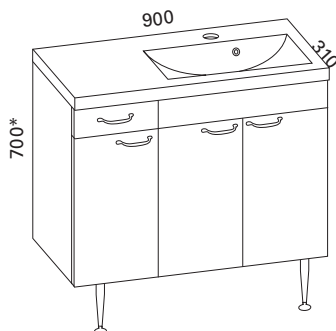

MINICLEVER 900 OIKEA KYLPUHUONERYHMÄ

- rungon mitat K660 x L900 x S286 mm
- jalan mitta 150 mm
- etusarjaksi valittavissa valkoinen sileä tai valkoinen kehysovi

Valkoinen sileä: LVI-no: 6040358
EAN: 6415860403580

Valkoinen kehysovi: LVI-no: 6040359
EAN: 6415860403597

Hinta: 900,00 € (alv 24%)