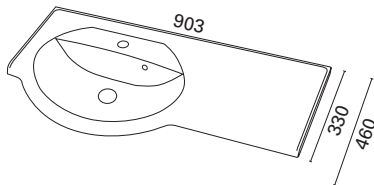

MARILYN 900 L

- mitat L903 x S330/460 mm
- altaan syvyys 120 mm
- suositeltava runko 900x290 mm
- kierrettävä pohjaventtiili

LVI-no: 5637308
EAN: 6415856373088

Hinta: 217,00 € (alv 24%)