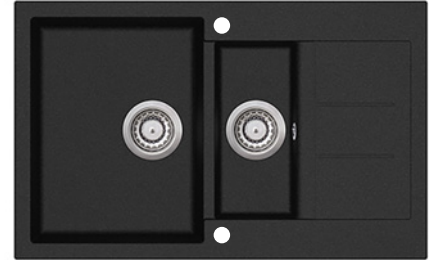

Hinta: 506.00 € (alv 24%)