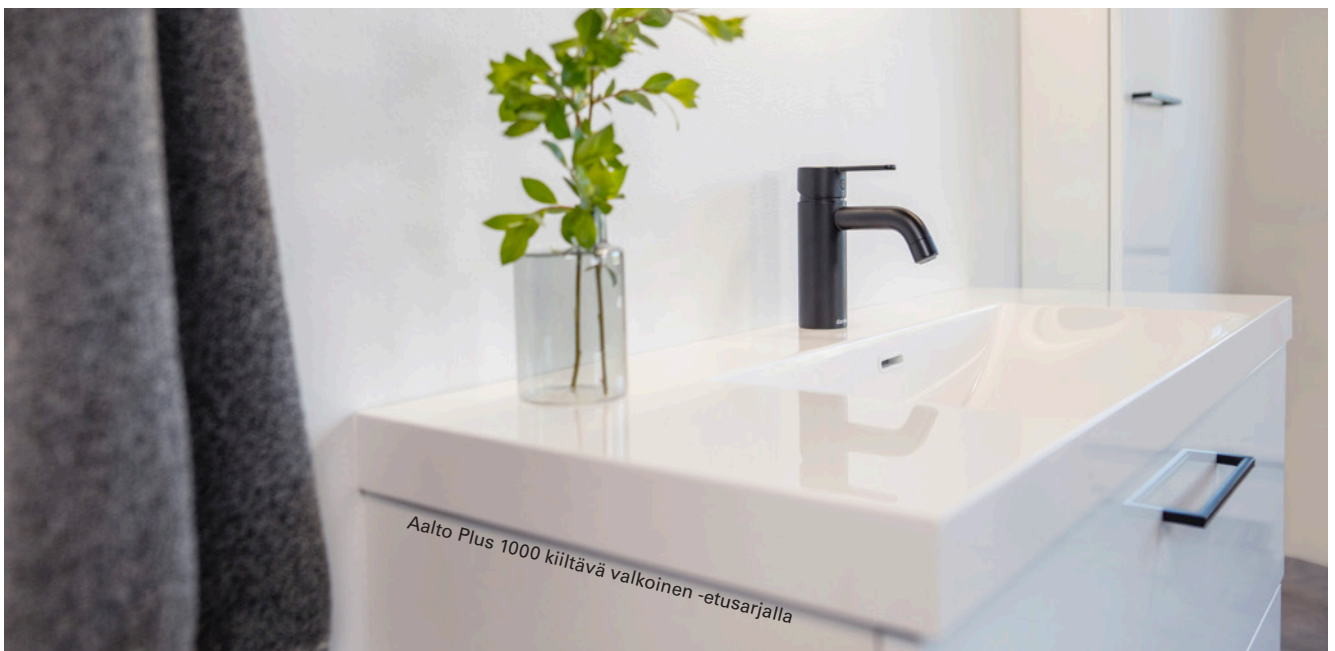

VALOPEILIT, PEILIKAAPIT JA ERILLISKAAPIT

Voit yhdistää kalusteisiin haluamasi lisäkaapin, valopeilin tai peilihaapin laajasta mallistostamme.

- erilliskaapit sivu 30
- lisätarvikkeet sivu 32
- peilihaapit sivu 41
- valopeilit sivu 45
- hanat sivu 76