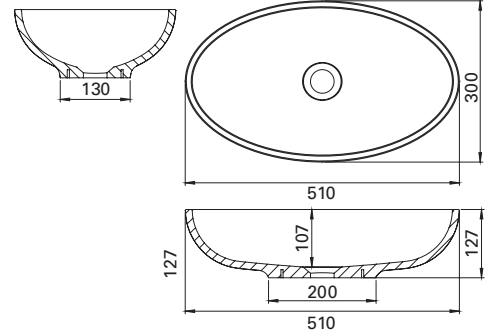

matta

Kaikissa kylpyhuoneen altaissamme on kotimaisen Preveixin valmistamat laadukkaat vesilukot. Valumarmorialtaiden toleranssi +-2mm.

- mitat L510x S300x K127 mm
- altaan syvyys 107mm
- mattapinta
- asennus tasolle
- sulkeutumaton pohjaventtiili
- ei ylivuotosuojaa

LVI-no: 5627301
EAN: 6415856273012

32

Hinta: 464,00 € (alv 24%)

UOMA MUSTAVALKOINEN VALUMARMORIALLAS

matta

- mitat L510x S300x K127 mm
- altaan syvyys 107mm
- mattapinta
- asennus tasolle
- sulkeutumaton pohjaventtiili
- ei ylivuotosuojaa

LVI-no: 5627325
EAN: 6415856273258

32

Hinta: 492,00 € (alv 24%)

LAMPI MATTA VALUMARMORIALLAS

matta

- mitat Ø 420 x K152 mm
- altaan syvyys 110mm
- mattapinta
- asennus tasolle
- sulkeutumaton pohjaventtiili
- ei ylivuotosuojaa

LVI-no: 5627303
EAN: 6415856273036

45

Hinta: 418,00 € (alv 24%)

LÄHDE MATTA VALUMARMORIALLAS

matta

- mitat Ø 420 x K160 mm
- altaan syvyys 136mm
- mattapinta
- asennus tasolle
- sulkeutumaton pohjaventtiili
- ei ylivuotosuojaa

LVI-no: 5627305
EAN: 6415856273050

45

Hinta: 394,00 € (alv 24%)