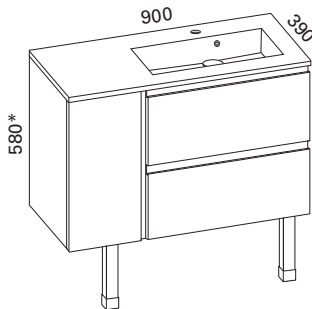

MINIMERI 900 OIKEA KYLPYHUONERYHMÄ

- rungon mitat K565 x L900 x S360 mm
- etusarjaksi valittavissa kiiltävä valkoinen, valkoinen matta ja valkoinen vetimetön

Kiiltävä LVI-no: 6040395
valkoinen: EAN: 6415860403955
Valkoinen LVI-no: 6040575
matta: EAN: 6415860405751
Valkoinen LVI-no: 6040219
vetimetön: EAN: 6415860402194