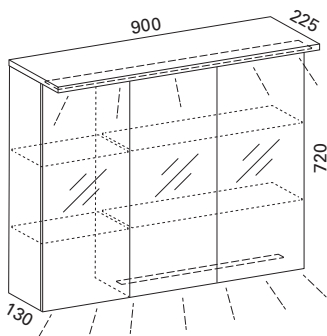

LUVIA 90 LED PEILIKAAPPI VALOLIPALLA

- rungon mitat L900xK705xS120 mm
- koostuu 60 ja 30 peilikaapeista
- valkoiseksi maalattu alumiinirunko
- pohjassa ja lipassa LED-valot kohti tasoa
- pistorasia, katkaisija
- kaksi lasihyllyä
- kaksipuoliset peiliovet Blumotion Cristallo saranoilla
- valmius vikavirtasuojalle (s. 51)
- suojausluokka IP44

LVI-no: 6040441

EAN: 6415860404419

Hinta: 1114,00 € (alv 24%)