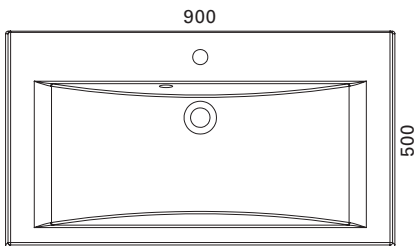

ULAPPA 900

- mitat L900 x S500 x K 110 mm
- altaan syvyys 80mm
- suositelt. runko 898x470 mm/asennus tasolle
- kierrettävä pohjaventtiili

LVI-no: 5627361
EAN: 6415856273616

Hinta: 488,00 € (alv 24%)