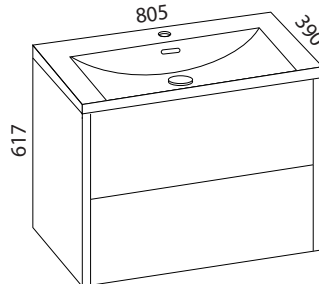

AALTO PLUS COLOR 800 KYLPUHUONERYHMÄ

- rungon mitat K567 x L800 x S382 mm
- etusarjaksi valittavissa hiekkä, musta, tammi ja tumma tammi

Hiekkä:	LVI-no: 6040621 EAN: 6438087005207
Musta:	LVI-no: 6040622 EAN: 6438087005214
Tammi:	LVI-no: 6040623 EAN: 6438087005221
Tumma tammi:	LVI-no: 6040624 EAN: 6438087005238

Hinta: 1 030,00 € (alv 24%)