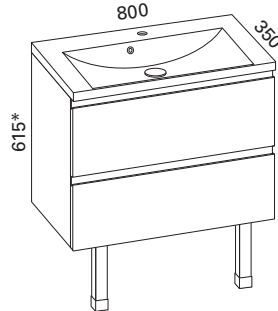

AALTO 800 KYLPYHUONERYHMÄ

- rungon mitat K565 x L800 x S320 mm
- etusarjaksi valittavissa kiiltävä valkoinen, valkoinen matta ja valkoinen vetimetön

**Kiiltävä
valkoinen:
Valkoinen
matta:
Valkoinen
vetimetön:**

LVI-no: 6040384
EAN: 6415860403849
LVI-no: 6040564
EAN: 6415860405645
LVI-no: 6040207
EAN: 6415860402071

Hinta: 820,00 € (alv 24%)