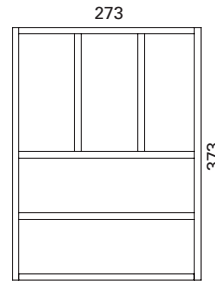

## LOKERIKKO VALKOINEN 243X323X50

- mitat L243 x S323 x K50 mm
- viisi 50mm korkeaa lokeroa
- materiaali valkoiseksi maalattu pyökki
- sopii 270 ja 350 mm syviin Blum Tandembox- ja laatikoihin
- Aalto- ja Aava- kalusteet