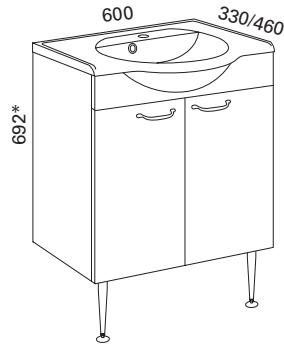

MARILYN 600 KYLPYHUONERYHMÄ

- rungon mitat K660 x L600 x S286 mm
- jalan mitta 150 mm
- etusarjaksi valittavissa valkoinen sileä tai valkoinen kehysovi

Valkoinen sileä: LVI-no: 6040338
EAN: 6415860403382

Valkoinen kehysovi: LVI-no: 6040339
EAN: 6415860403399

Hinta: 495,00 € (alv 24%)