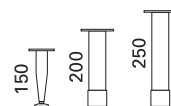

KYLPYHUONETUOTTEISSAMME ON RUNSAASTI LAATUA EDISTÄVIÄ OMINAISUUKSIA. TUOTELUETTELOSSA ON MERKITYY KUNGIN KALUSTEEN OMINAISUUDET JA VAIHTOEHDOT.

evermite®

Aalto- Minimeri, Susa- ja Aalto plus-allaskalusteiden altaissa on Evermite-pinnoite, joka suojaa allasta erittäin tehokkaasti tahriintumiselta, naarmuuntumiselta sekä värjäymiltä ja sen puhdistaminen on helppoa.

matta

Joitakin valumarmorialtaitamme on saatavilla mattapinnalla. Mattapintaisesta altaasta saa ihasuttavan yksityiskohdan moderniin kylpyhuoneeseen.

Suomessa kotoisissa kylpyhuonekalusteissamme käytetään Itävaltalaisen Blumin korkealaatuisia kalusteheloja. Laatikollisissa allaskaapeissa on käytössä kokonaan ulostulevat, äännettömästi liukuvat vetolaatit. Myös ylälaatikko on ilman pohjan loveusta, jolloin laatikkoon jää enemmän tilaa säilytykseen.

Ovellisissa allaskaapeissa, korkeissa erilliskaapeissa sekä sivukaapeissa käytetään Blumin ClipTop Blumotion-saranoita. Blumotion-saranoissa on integroitu vaimennus, joka voidaan kytkeä päälle ja pois.

kompakti

Kompaktikalusteiden runko ja ovet ovat vedenkestävää massiivilaminaattia ja soveltuvat siksi erittäin hyvin myös märkiin tiloihin.

Ylälaatikon metallinen takasarja on lovettu altaan mukana tulevalle vesilukolle sopivaksi.

Kalusteissamme on mukana mallista riippuen 150, 200 tai 250 mm jalat. Kaluste voidaan asentaa jaloilla tai ilman seinämateriaalista riippuen. Takasidelistat ovat vaneria.

Suomalaisen työn liitto on myöntänyt Otsosonin kylpyhuonekalusteille Avainlippu -merkin. Avainlippu on merkki suomalaisesta työstä ja osaamisesta.