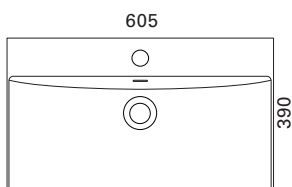

* kuvan hana ei sisälly tuotteeseen

AALTO PLUS 600 C

- mitat L605 x S390 x K50 mm
- reunan korkeus 50 mm
- altaan syvyys 120 mm
- suositeltu runko 600x365 mm
- altaan upotus 550x370 mm
- painettava pohjaventtiili

LVI-no: 5617268
EAN: 6438087004903

Hinta: 399,00 € (alv 24%)