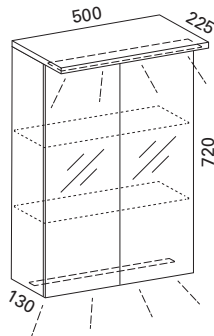

LUVIA 50 LED PEILIKAAPPI VALOLIPALLA

- rungon mitat L500xK705xS120 mm
- valkoiseksi maalattu alumiinirunko
- pohjassa ja lipassa LED-valot kohti tasoa
- pistorasia, katkaisija
- kaksi lasihyllyä
- kaksipuoliset peiliovet Blumotion Cristallo saranoilla
- valmius vikavirtasuojalle (s. 51)
- suojausluokka IP44

LVI-no: 6040415

EAN: 6415860404150

Hinta: 730,00 € (alv 24%)