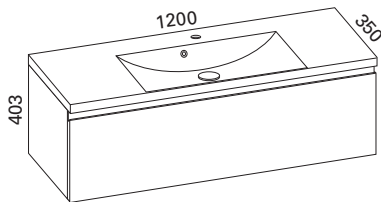

AAVA 1200 KYLPYHUONERYHMÄ

- rungon mitat K353 x L1200 x S320 mm
- etusarjaksi valittavissa kiiltävä valkoinen, valkoinen matta ja valkoinen vetimetön

Kiiltävä valkoinen:	LVI-no: 6040390 EAN: 6415860403900
Valkoinen matta:	LVI-no: 6040570 EAN: 6415860405706
Valkoinen vetimetön:	LVI-no: 6040333 EAN: 6415860403337

Hinta: 755,00 € (alv 24%)

VALOPEILIT, PEILIKAAPIT JA ERILLISKAAPIT

Voit yhdistää kalusteisiin haluamasi lisäkaapin, valopeilin tai peilikaapin laajasta mallistostamme.

• erilliskaapit	sivu 30
• lisätarvikkeet	sivu 32
• peilikaapit	sivu 41
• valopeilit	sivu 45
• hanat	sivu 76