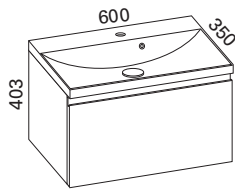

## AAVA KALUSTEET

Ryhmät sisältävät allaskaapin yhdellä laatikolla, altaan, vesilukon, Blumin korkealaatuiset helat sekä vetimen etusarjasta riippuen. Kalusteiden kokonaan ulostuleva Blum Tandembox- laatikko on syvyydeltään 270 mm. Kalusteet toimitetaan koottuna. Aava- kylpyhuoneryhmien valumarmorialtaassa on heijastelematon mattapinta. Kalustepiirroksissa on etusarjana valkoinen vetimetön malli. Runkokorkeus on 353 mm. Aalto matta- allas (s. 55)