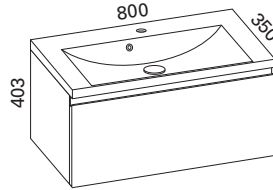

AAVA 800 KYLPYHUONERYHMÄ

- rungon mitat K353 x L800 x S320 mm
- etusarjaksi valittavissa kiiltävä valkoinen, valkoinen matta ja valkoinen vetimetön

Kiiltävä valkoinen:	LVI-no: 6040388 EAN: 6415860403887
Valkoinen matta:	LVI-no: 6040568 EAN: 6415860405683
Valkoinen vetimetön:	LVI-no: 6040327 EAN: 6415860403276

Hinta: 615,00 € (alv 24%)