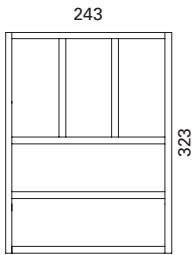

LOKERIKKO VALKOINEN 243X323X50

- mitat L243 x S323 x K50 mm
- viisi 50mm korkeaa lokeroa
- materiaali valkoiseksi maalattu pyökki
- sopii 270 ja 350 mm syviin Blum Tandembox- ja laatikoihin
- Aalto- ja Aava- kalusteet

Koodi: LOK5VA2735
EAN: 6438087004613

Hinta: 44,00 € (alv 24%)

LOKERIKKO VALKOINEN 243X323X120 MM

- mitat L243 x S323 x K120 mm
- kaksi 120mm korkeaa lokeroa
- materiaali valkoiseksi maalattu pyökki
- sopii 270 ja 350 mm syviin Blum Tandembox- ja laatikoihin
- suositellaan käytettäväksi Aalto-kalusteiden alemmassa laatikossa

Koodi: LOK2VA2735
EAN: 6438087004620

Hinta: 57,00 € (alv 24%)

LOKERIKKO VALKOINEN 273X373X50

- mitat L273 x S373 x K50 mm
- viisi 50mm korkeaa lokeroa
- materiaali valkoiseksi maalattu pyökki
- sopii 300 ja 400 mm syviin Blum Tandembox- ja Legrabox- laatikoihin
- Minimeri-, Meri-, Aalto Plus- ja Luja- kalusteet

Koodi: LOK5VA3040
EAN: 6438087004637

Hinta: 49,00 € (alv 24%)

LOKERIKKO VALKOINEN 273X373X120

- mitat L273 x S373 x K120 mm
- kaksi 120mm korkeaa lokeroa
- materiaali valkoiseksi maalattu pyökki
- sopii 300 ja 400 mm syviin Blum Tandembox- ja Legrabox- laatikoihin
- suositellaan käytettäväksi Minimeri-, Meri-, Aalto Plus- ja Luja- kalusteiden alemmassa laatikossa

Koodi: LOK2VA3040
EAN: 6438087004644

Hinta: 62,00 € (alv 24%)