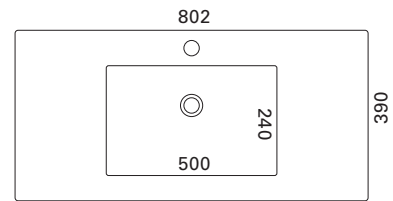

Saatavissa myös erikoismittaisena, lisätietoja sivulla 71

\* kuvan hana ei sisälly tuotteeseen

**CLEVER 500 C**

- mitat L502 x S390 x K40 mm
- reunan korkeus 40 mm
- altaan syvyys 120 mm
- suosit. runko 500x360 mm
- altaan upotus 420x370 mm
- kierrettävä pohjaventtiili