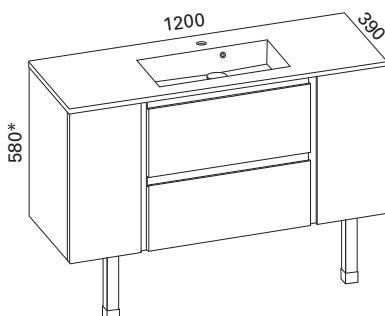

MINIMERI 1200 KYLPYHUONERYHMÄ LAATIKOSTOLLA JA KAHDELLA SIVUKAAPILLA

- rungon mitat K565 x L1200 x S360 mm
- etusarjaksi valittavissa kiiltävä valkoinen, valkoinen matta ja valkoinen vetimetön

Kiiltävä valkoinen: LVI-no: 6040398
EAN: 6415860403986
Valkoinen matta: LVI-no: 6040578
EAN: 6415860405782
Valkoinen vetimetön: LVI-no: 6040222
EAN: 6415860402224

Hinta: 1410,00 € (alv 24%)

VALOPEILIT, PEILIKAAPIT JA ERILLISKAAPIT

Voit yhdistää kalusteisiin haluamasi lisäkaapin, valopeilin tai peiliäapin laajasta mallistostamme.

- erilliskaapit sivu 30
- lisätarvikkeet sivu 32
- peiliäapit sivu 41
- valopeilit sivu 45
- hanat sivu 76