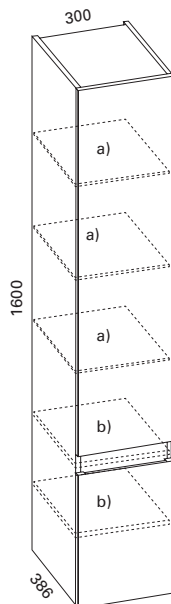

ELEMENT 300 KORKEAKAAPPI

- mitat S386 x L300 x K1600 mm
- väri kiiltävä valkoinen
- käsisyys vaihdettavissa
- kaluste toimitetaan koottuna

LVI-no: 6040160
EAN: 5907546822231

Hinta: 342,00 € (alv 24%)

a) Lasihylly
b) Levyhylly