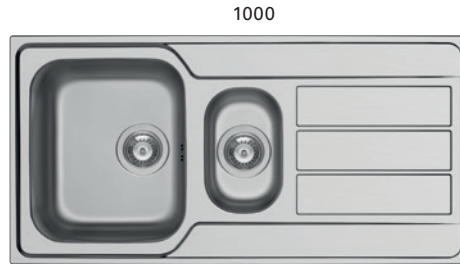

HALLI 15 LT PLUS

- Mitat: 1000X500 mm
- Altaan mitat: 340 x 400 x 180mm / 165 x 290 x 120mm
- Sopii 600 mm leveään allaskaappiin
- Lisävarusteet: Leikkuulauta 5927684, huuhtelukulho teräs 5927687, huuhtelukulho muovi 5927688 ja teräslankakori 5927689.
- Materiaalivahvuus: 0,8mm
- Uputusaukko: 980x480
- Esiasennettu polyuretaanitiiviste

LVI-no: 5927681

Hinta: 332,00 € (alv 24%)