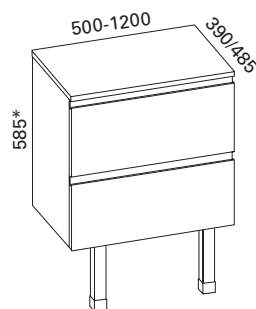

SAAT ITSE PÄÄTTÄÄ TASON, KALUSTEEN KOON, OVET JA ALTAAN. KERRANKIN ON VARAA VALITA! KALUSTE TEHDÄÄN SUOMESSA, JOTEN SAAT VALMIIN TUOTTEEN NOPEASTI JA LUOTETTAVASTI.

OTSOSON OMA-KALUSTEELLA ON HELPPU SUUNNITELLA LISÄÄ LASKUTILAA KYLPYHUONEESEEN. VOIT MYÖS VALITA PIDEMMÄN TASON KAPEALLE KALUSTEELLE. HINTA MÄÄRÄYTYY KALUSTEEN LEVEYDEN MUKAAN.

Otsoson OMA -kaluste sisältää kaksi vetolaatikkoa. Suomessa kotoissa kylpyhuonekalusteissamme käytetään Itävaltalaisen Blumin kalusteheloa ja kotimaisia tasoja, runkoja ja ovia.

Kaikki vetolaatikat ovat kokonaan ulostulevia ja niissä on hidastin. Vetolaatikko liukuu pehmeästi ja on todella miellyttävä käyttää.

1. VALITSE KOKO

	Hinta (sis. alv 24%)
Taso syvyys 390 mm (runko 360 mm)	
Leveys 502 mm, syvyys 390 mm	675 €
Leveys 602 mm, syvyys 390 mm	700 €
Leveys 802 mm, syvyys 390 mm	725 €
Leveys 1002 mm, syvyys 390 mm	785 €
Leveys 1202 mm, syvyys 390 mm	825 €
Taso syvyys 485 mm (runko 455 mm)	
Leveys 602 mm, syvyys 485 mm	755 €
Leveys 802 mm, syvyys 485 mm	795 €
Leveys 1002 mm, syvyys 485 mm	850 €
Leveys 1202 mm, syvyys 485 mm	895 €

Hinta sisältää kalusteen vetolaatikkoineen, tason, ovet ja kalustejalat.

* Korkeus ilman jalkoja ja allasta