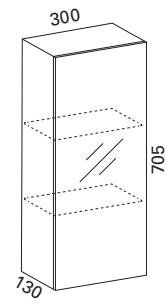

LUVIA 30 PEILIKAAPPI

- rungon mitat L300xK705xS120 mm
- valkoiseksi maalattu alumiinirunko
- kaksi säädettävää lasihyllyä
- kaksipuoliset peiliovet Blumotion Cristallo saranoilla
- vastaava kuin SEINÄKAAPPI 300 (katso s. 31), jossa monta ovivaihtoehtoa
- ei valoa

LVI-no: 6040411

EAN: 6415860404112

Hinta: 347,00 € (alv 24%)