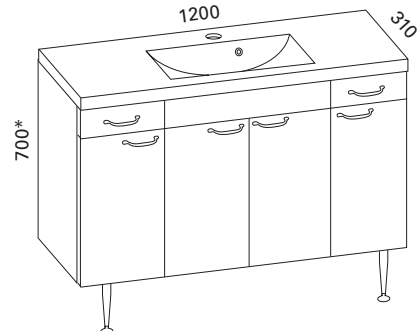

MINICLEVER 1200 KYLPUHUONERYHMÄ

- rungon mitat K660 x L1200 x S286 mm
- jalan mitta 150 mm
- etusarjaksi valittavissa valkoinen sileä tai valkoinen kehysovi

Valkoinen sileä: LVI-no: 6040360
EAN: 6415860403603

Valkoinen kehysovi: LVI-no: 6040361
EAN: 6415860403610

Hinta: 1285,00 € (alv 24%)

VALOPEILIT, PEILIKAAPIT JA ERILLISKAAPIT

Voit yhdistää kalusteisiin haluamasi lisäkaapin, valopeilin tai peilikaapin laajasta mallistostamme.

- erilliskaapit sivu 30
- lisätarvikkeet sivu 32
- peilikaapit sivu 41
- valopeilit sivu 45
- hanat sivu 76