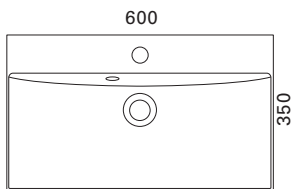

* kuvan hana ei sisälly tuotteeseen

AALTO 600 C

- mitat L600x S350 x K50 mm
- reunan korkeus 50 mm
- altaan syvyys 120 mm
- suositeltu runko 600x325 mm
- altaan upotus 550x320 mm
- kierrettävä pohjaventtiili

LVI-no: 5637375
EAN: 6415856373750
Hinta: 326,00 € (alv 24%)

32,5