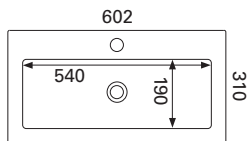

MINICLEVER 600 C

- mitat L 602 x S 310 x K 40 mm
- reunan korkeus 40 mm
- altaan syvyys 120 mm
- suosit. runko 600x290 mm/litteä etusidelista, altaan upotus 590x280 mm
- kierrettävä pohjaventtiili

LVI-no: 5637363 **29**
EAN: 6415856373637

Hinta: 305,00 € (alv 24%)