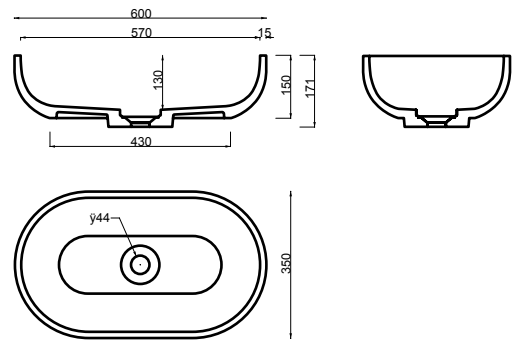

- mitat L600x S350x K150 mm
- altaan syvyys 130 mm
- mattapinta
- asennus tasolle
- tason suositeltava minimisyvyys 350 mm
- sulkeutumaton pohjaventtiili
- ei ylivuotosuojaa

LVI-no: 5627320
EAN: 6415856273203

Hinta: 468,00 € (alv 24%)