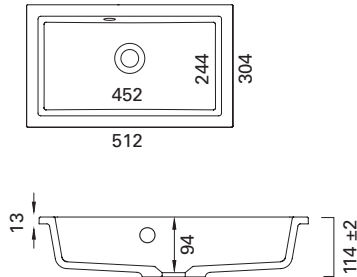

TASOON INTERGROITAVAT VALUMARMORIALTAAT

evermite®

Kaikissa kylpyhuoneen altaissamme on kotimaisen Preveixin valmistamat laadukkaat vesilukot. Valumarmorialtaiden toleranssi +2mm.

Kaappirungoille määritellyt tasoaltaat voidaan upottaa useimmiten pöytätasoon. Altakiinnitykseen löytyy omat mallit sekä kaksi kylpyhuoneen teräsallasta Reginoxin valikoimasta (s. 73).

MINIMERI AK

- mitat L512 x S304 x K13 mm
- altaan syvyys 94 mm
- reunan paksuus 13 mm
- aukko altakiinnitystä varten 451x243 mm R10
- suositeltu taso min. 550x390 mm
- huom. varmista hanan vaatima tila
- kierrettävä pohjaventtiili

LVI-no: 5637378
EAN: 6415856373781

Hinta: 360,00 € (alv 24%)