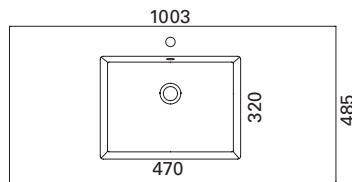

MERI 1000 C

- mitat L1003 x S485 x K15 mm
- altaan syvyys 110 mm
- tason paksuus 15 mm
- suositeltava runko 1000x460 mm
- altaan upotus 560x435 mm
- kierrettävä pohjaventtiili

LVI-no: 5948519 46
EAN: 6415859485191

Hinta: 430,00 € (alv 24%)