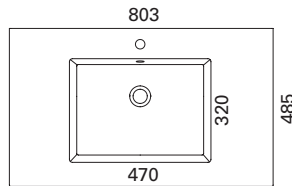

MERI 800 C

- mitat L803 x S485 x K15 mm
- altaan syvyys 110 mm
- tason paksuus 15 mm
- suositeltava runko 800x460 mm
- altaan upotus 560x435 mm
- kierrettävä pohjaventtiili

LVI-no: 5948518 46
EAN: 6415859485184

Hinta: 355,00 € (alv 24%)