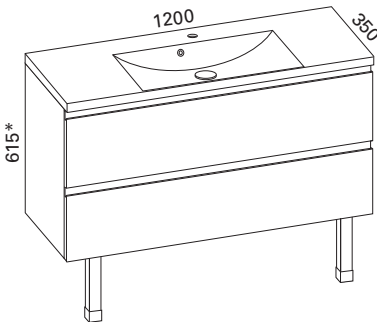

AALTO 1200 KYLPYHUONERYHMÄ

- rungon mitat K565 x L1200 x S320 mm
- etusarjaksi valittavissa kiiltävä valkoinen, valkoinen matta ja valkoinen vetimetön

**Kiiltävä
valkoinen:
Valkoinen
matta:
Valkoinen
vetimetön:**

LVI-no: 6040386
EAN: 6415860403863
LVI-no: 6040566
EAN: 6415860405669
LVI-no: 6040208
EAN: 6415860402088

Hinta: 950,00 € (alv 24%)

VALOPEILIT, PEILIKAAPIT JA ERILLISKAAPIT

Voit yhdistää kalusteisiin haluamasi lisäkaapin, valopeilin tai peiliäapin laajasta mallistostamme.

- erilliskaapit sivu 30
- lisätarvikkeet sivu 32
- peiliäapit sivu 41
- valopeilit sivu 45
- hanat sivu 76