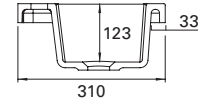

Kaikissa kylpyhuoneen altaissamme on kotimaisen Prevexin valmistamat laadukkaat vesilukot. Valumarmorialtaiden toleranssi +/-2mm.

Saatavissa myös erikoismittaisena, lisätietoja sivulla 71

* kuvan hana ei sisälly tuotteeseen