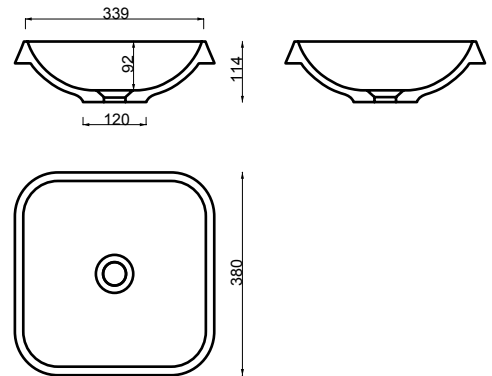

Hinta: 198,00 € (alv 24%)