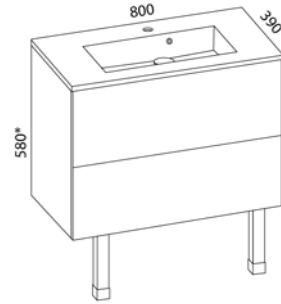

LUJA 800

- rungon mitat K565 x L798 x S380 mm
- runkorakenne sekä ovi ovat täysin vedenkestävää massiivilaminaattia

Minimeri lankavedin: LVI-no: 6040468
EAN: 6415860404686

Minimeri nuppi: LVI-no: 6040469
EAN: 6415860404693

Clever lankavedin: LVI-no: 6040474
EAN: 6415860404747

Clever nuppi: LVI-no: 6040475
EAN: 6415860404754

Minimeri lankavedin: LVI-no: 6040470
EAN: 6415860404709

Minimeri nuppi: LVI-no: 6040471
EAN: 6415860404716

Clever lankavedin: LVI-no: 6040476
EAN: 6415860404761

Clever nuppi: LVI-no: 6040477
EAN: 6415860404778

Minimeri lankavedin: LVI-no: 6040472
EAN: 6415860404723

Minimeri nuppi: LVI-no: 6040473
EAN: 6415860404730

Clever lankavedin: LVI-no: 6040479
EAN: 6415860404785

Clever nuppi: LVI-no: 6040480
EAN: 6415860404792

Hinta: 1 130,00 € (alv 24%)

Hinta: 1 165,00 € (alv 24%)

Hinta: 1 255,00 € (alv 24%)