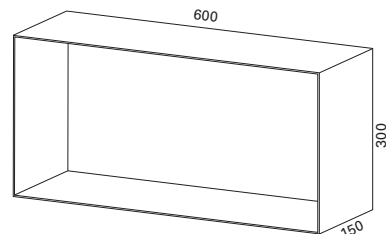

LEIJU L

- mitat L600 x S150 x K300 mm
- väri valkoinen tai musta
- asennettavissa pystyyn tai vaakaan

Valkoinen:

LVI-no: 6040371
EAN: 6415860403719

Musta:

LVI-no: 6040372
EAN: 6415860403726

Hinta: 151,00 € (alv 24%)