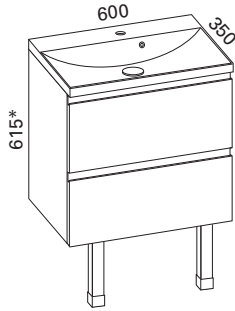

AALTO KALUSTEET

Ryhmät sisältävät allaskaapin, altaan, jalat, vesilukon, Blumin korkealaatuiset helat sekä vetimen etusarjasta riippuen. Kalusteiden kokonaan ulostulevat Blum Tandembox- laatikot ovat syvyydeltään 270 mm. Kalusteet toimitetaan koottuna. Aalto valumarmorialtaassa on Evermite -pinnoite. Kalustepiirroksissa etusarjana on valkoinen vetimetön malli. *Korkeusmitta ei sisällä jalkojen mitta 250 mm. Runkokorkeus on 565 mm. Aalto allas s. 54.

evermite®
blum

AALTO 600 KYLPYHUONERYHMÄ

- rungon mitat K565 x L600 x S320 mm
- etusarjaksi valittavissa kiiltävä valkoinen, valkoinen matta ja valkoinen vetimetön

**Kiiltävä
valkoinen:
Valkoinen
matta:
Valkoinen
vetimetön**

LVI-no: 6040383
EAN: 6415860403832
LVI-no: 6040563
EAN: 6415860405638
LVI-no: 6040206
EAN: 6415860402064

Hinta: 775,00 € (alv 24%)