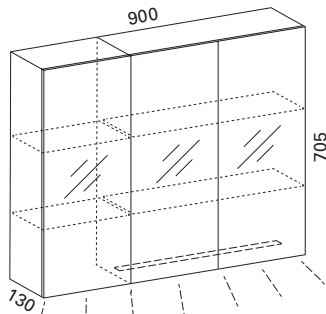

LUVIA 90 LED PEILIKAAPPI

- rungon mitat L900xK705xS120 mm
- koostuu 60 ja 30 peilikaapeista
- valkoiseksi maalattu alumiinirunko
- 60 leveän kaapin pohjassa LED- valo kohti tasoa
- pistorasia, katkaisija
- kaksi säädettävää lasihyllyä
- kaksipuoliset peiliovet Blumotion Cristallo saranoilla
- valmius vikavirtasuojalle (s. 51)
- suojausluokka IP44

LVI-no: 6040439

EAN: 6415860404396

Hinta: 928,00 € (alv 24%)