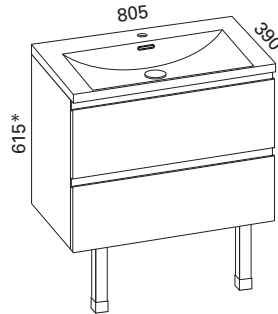

AALTO PLUS 800 KYLPYHUONERYHMÄ

- rungon mitat K565 x L805 x S390 mm
- etusarjaksi valittavissa kiiltävä valkoinen, valkoinen matta ja valkoinen vetimetön

Kiiltävä valkoinen:	LVI-no: 6040602
Valkoinen matta:	EAN: 6438087004996
Valkoinen vetimetön:	LVI-no: 6040603
	EAN: 6438087005009
	LVI-no: 6040604
	EAN: 6438087005016

Hinta: 830,00 € (alv 24%)