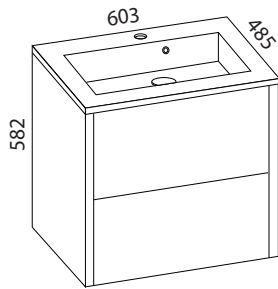

MERI COLOR KALUSTEET

Ryhvät sisältävät allaskaapin, altaan, vesilukon, Blumin korkealaatuiset helat sekä vetimen. Kalusteiden kokonaan ulostulevat Blum Tandembox- laatikot ovat syvyydeltään 350 mm. Kalusteet toimitetaan koottuna. Runkokorkeus on 567 mm. Meri allas s. 60.

evermite®
blum

MERI COLOR 600 KYLPYHUONERYHMÄ

- rungon mitat K567 x L600 x S477 mm
- etusarjaksi valittavissa hiekka, musta, tammi ja tumma tammi

Hiekka: LVI-no: 6040633
EAN: 6438087005320
Musta: LVI-no: 6040634
EAN: 6438087005337
Tammi: LVI-no: 6040635
EAN: 6438087005344
Tumma tammi: LVI-no: 6040636
EAN: 6438087005351

Hinta: 990,00 € (alv 24%)