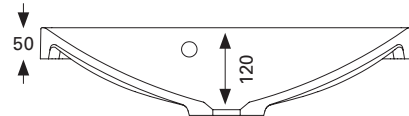

\* kuvan hana ei sisälly tuotteeseen

**AALTO MATTA 600 C**

- mitat L600x S350 x K50 mm
- reunan korkeus 50 mm
- altaan syvyys 120 mm
- suositeltu runko 600x325 mm
- altaan upotus 550x320 mm
- mattapintainen allas
- kierrettävä pohjaventtiili