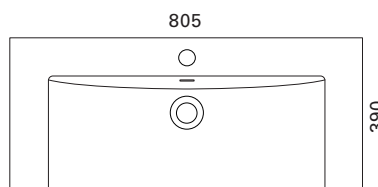

AALTO PLUS 800 C

- mitat L805 x S390 x K50 mm
- reunan korkeus 50 mm
- altaan syvyys 120 mm
- suositeltu runko 800x365 mm
- altaan upotus 550x370 mm
- painettava pohjaventtiili

LVI-no: 5617269
EAN: 6438087004910

Hinta: 449,00 € (alv 24%)