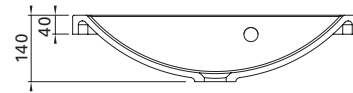

Kaikissa kylpyhuoneen altaissamme on kotimaisen Prevexin valmistamat laadukkaat vesilukot. Valumarmorialtaiden toleranssi +/-2mm.

Saatavissa myös erikoismittaisena, lisätietoja sivulla 71

* kuvan hana ei sisälly tuotteeseen