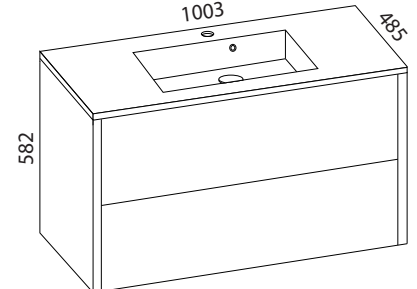

MERI COLOR 1000 KYLPYHUONERYHMÄ

- rungon mitat K567 x L1000 x S477 mm
- etusarjaksi valittavissa hiekka, musta, tammi ja tumma tammi

Hiekka: LVI-no: 6040641
EAN: 6438087005405
Musta: LVI-no: 6040642
EAN: 6438087005412
Tammi: LVI-no: 6040643
EAN: 6438087005429
Tumma tammi: LVI-no: 6040644
EAN: 6438087005436

Hinta: 1 150,00 € (alv 24%)