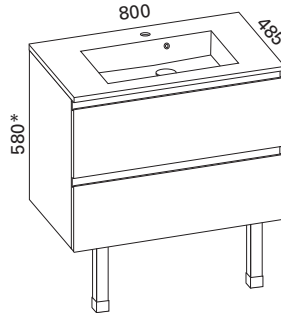

MERI 800 KYLPYHUONERYHMÄ

- rungon mitat K565 x L800 x S455 mm
- etusarjaksi valittavissa kiiltävä valkoinen, valkoinen matta ja valkoinen vetimetön

Kiiltävä valkoinen:	LVI-no: 6040400
Valkoinen matta:	EAN: 6415860404006
Valkoinen vetimetön:	LVI-no: 6040580
	EAN: 6415860405805
	LVI-no: 6040231
	EAN: 6415860402316

Hinta: 880,00 € (alv 24%)