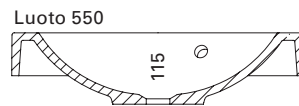

LUOTO MATTA VALUMARMORIALLAS

matta