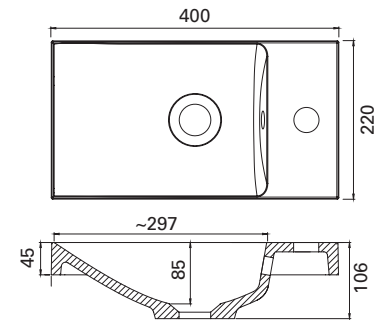

VIRTA 400

- mitat L400 x S220x K106 mm
- altaan syvyys 85 mm
- asennus tasolle, kannakkeille tai kalusteen päälle
- toimitetaan Prevexin tilaasäästävällä vesilukolla
- kierrettävä pohjaventtiili

LVI-no: 5627311
EAN: 6415856273111

Hinta: 198,00 € (alv 24%)