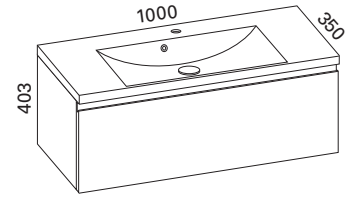

AAVA 1000 KYLPYHUONERYHMÄ

- rungon mitat K353 x L1000 x S320 mm
- etusarjaksi valittavissa kiiltävä valkoinen, valkoinen matta ja valkoinen vetimetön

Kiiltävä valkoinen:	LVI-no: 6040389 EAN: 6415860403894
Valkoinen matta:	LVI-no: 6040569 EAN: 6415860405690
Valkoinen vetimetön:	LVI-no: 6040330 EAN: 6415860403306

Hinta: 685,00 € (alv 24%)