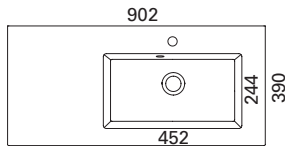

MINIMERI 900 R

- mitat L902 x S390 x K15 mm
- altaan syvyys 93 mm
- tason paksuus 15 mm
- suosit. runko 900x360 mm
- altaan upotus 500x330 mm
- kierrettävä pohjaventtiili

LVI-no: 5637372 36
EAN: 6415856373729

Hinta: 470,00 € (alv 24%)