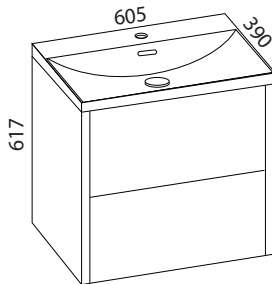

AALTO PLUS COLOR KALUSTEET

Ryhmät sisältävät allaskaapin, altaan, vesilukon, Blumin korkealaatuiset helat sekä vetimen. Kalusteiden kokonaan ulostulevat Blum Tandembox- laatikot ovat syvyydeltään 270 mm. Kalusteet toimitetaan koottuna. Aalto Plus valumarmorialtaassa on Evermite -pinnoite. Runkokorkeus on 567 mm. Aalto Plus allas s. 56.

evermite®
blum

AALTO PLUS COLOR 600 KYLPUHUONERYHMÄ

- rungon mitat K567 x L600 x S382 mm
- väreinä valittavissa hiekkä, musta, tammi ja tumma tammi

Hiekkä:	LVI-no: 6040617 EAN: 6438087005160
Musta:	LVI-no: 6040618 EAN: 6438087005177
Tammi:	LVI-no: 6040619 EAN: 6438087005184
Tumma tammi:	LVI-no: 6040620 EAN: 6438087005191

Hinta: 960,00 € (alv 24%)