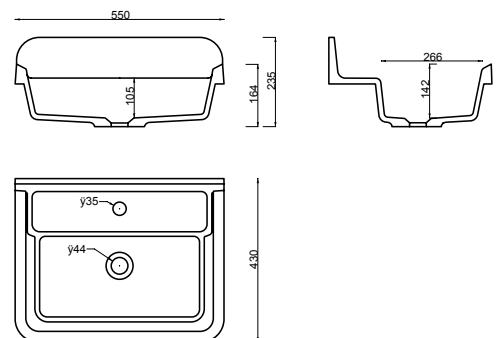

SAIMAA 400 MATTA VALUMARMORIALLAS

matta

- mitat L400x S350x K150 mm
- altaan syvyys 130 mm
- mattapinta
- asennus tasolle
- tason suositeltava minimisyvyys 350 mm
- sulkeutumaton pohjaventtiili
- ei ylivuotosuojaa

LVI-no: 5627319
EAN: 6415856273197

Hinta: 352,00 € (alv 24%)

SAIMAA 600 MATTA VALUMARMORIALLAS

matta

- mitat L600x S350x K150 mm
- altaan syvyys 130 mm
- mattapinta
- asennus tasolle
- tason suositeltava minimisyvyys 350 mm
- sulkeutumaton pohjaventtiili
- ei ylivuotosuojaa

LVI-no: 5627320
EAN: 6415856273203

Hinta: 468,00 € (alv 24%)

TYYNI VALUMARMORIALLAS

evermite®

- mitat L380x S380x K40 mm
- altaan syvyys 92 mm
- asennus tasolle
- tason suositeltava minimisyvyys 460 mm
- sulkeutumaton pohjaventtiili
- ei ylivuotosuojaa

LVI-no: 5627323
EAN: 6415856273234

Hinta: 198,00 € (alv 24%)

TUULI VALUMARMORIALLAS

evermite®

- mitat L550 x S430 x K40/110 mm
- altaan syvyys 105 mm
- asennus tasolle
- tason suositeltava minimisyvyys 460 mm
- sulkeutumaton pohjaventtiili
- ei ylivuotosuojaa

LVI-no: 5627321
EAN: 6415856273210

Hinta: 324,00 € (alv 24%)