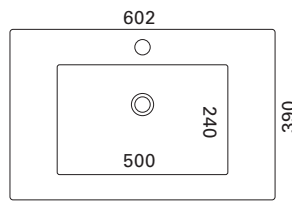

Saatavissa myös erikoismittaisena, lisätietoja sivulla 71

\* kuvan hana ei sisälly tuotteeseen

**CLEVER 500 C**

- mitat L502 x S390 x K40 mm
- reunan korkeus 40 mm
- altaan syvyys 120 mm
- suosit. runko 500x360 mm
- altaan upotus 420x370 mm
- kierrettävä pohjaventtiili