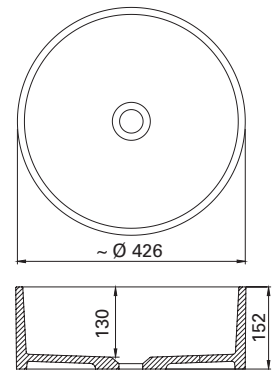

matta

Kaikissa kylpyhuoneen altaissamme on kotimaisen Preveixin valmistamat laadukkaat vesilukot. Valumarmorialtaiden toleranssi +-2mm.

- mitat L510x S300x K127 mm
- altaan syvyys 107mm
- mattapinta
- asennus tasolle
- sulkeutumaton pohjaventtiili
- ei ylivuotosuojaa

LVI-no: 5627301
EAN: 6415856273012

32

Hinta: 464,00 € (alv 24%)

UOMA MUSTAVALKOINEN VALUMARMORIALLAS

matta

- mitat L510x S300x K127 mm
- altaan syvyys 107mm
- mattapinta
- asennus tasolle
- sulkeutumaton pohjaventtiili
- ei ylivuotosuojaa

LVI-no: 5627325
EAN: 6415856273258

32

Hinta: 492,00 € (alv 24%)

LAMPI MATTA VALUMARMORIALLAS

matta

- mitat Ø 420 x K152 mm
- altaan syvyys 110mm
- mattapinta
- asennus tasolle
- sulkeutumaton pohjaventtiili
- ei ylivuotosuojaa

LVI-no: 5627303
EAN: 6415856273036

45

Hinta: 418,00 € (alv 24%)

LÄHDE MATTA VALUMARMORIALLAS

matta

- mitat Ø 420 x K160 mm
- altaan syvyys 136mm
- mattapinta
- asennus tasolle
- sulkeutumaton pohjaventtiili
- ei ylivuotosuojaa

LVI-no: 5627305
EAN: 6415856273050

45

Hinta: 394,00 € (alv 24%)