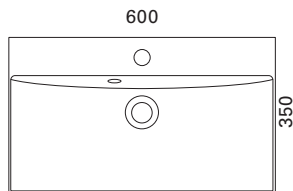

AALTO MATTA 600 C

- mitat L600x S350 x K50 mm
- reunan korkeus 50 mm
- altaan syvyys 120 mm
- suositeltu runko 600x325 mm
- altaan upotus 550x320 mm
- mattapintainen allas
- kierrettävä pohjaventtiili

LVI-no: 5627353
EAN: 6415856273531

Hinta: 355,00 € (alv 24%)