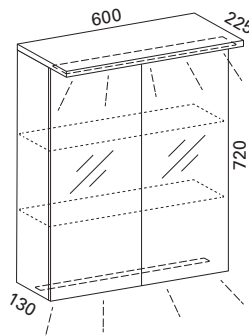

LUVIA 60 LED PEILIKAAPPI VALOLIPALLA

- rungon mitat L600xK705xS120 mm
- valkoiseksi maalattu alumiinirunko
- pohjassa ja lipassa LED-valot kohti tasoa
- pistorasia, katkaisija
- kaksi lasihyllyä
- kaksipuoliset peiliovet Blumotion Cristallo saranoilla
- valmius vikavirtasuojalle (s. 51)
- suojausluokka IP44

LVI-no: 6040416

EAN: 6415860404167

Hinta: 777,00 € (alv 24%)