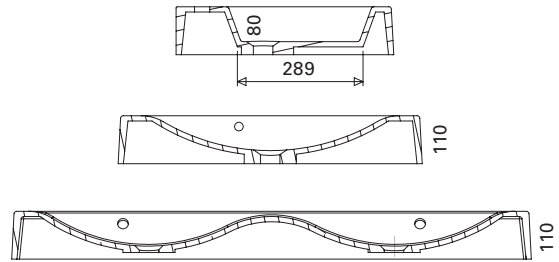

ULAPPA 600

- mitat L600 x S500 x K 110 mm
- altaan syvyys 80mm
- suositelt. runko 598x470 mm/asennus tasolle
- kierrettävä pohjaventtiili

LVI-no: 5627359
EAN: 6415856273593

Hinta: 380,00 € (alv 24%)