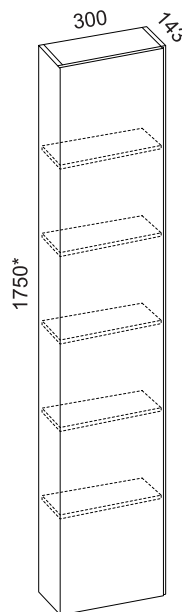

KORKEAKAAPPI 300 LITTEÄ

- rungon mitat K1750 x L300 x S120 mm
- viisi hyllyä
- käsisyys valittavissa asennettaessa
- asennus ilman jalkoja

Valkoinen kiiltävä: LVI-no: 6040594
EAN: 6415860405942

Valkoinen matta: LVI-no: 6040593
EAN: 6415860405935

Valkoinen vetimetön: LVI-no: 6040590
EAN: 6415860405904

Hinta: 480,00 € (alv 24%)