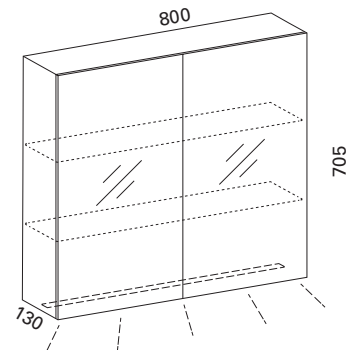

LUVIA 80 LED PEILIKAAPPI

- rungon mitat L800xK705xS120 mm
- valkoiseksi maalattu alumiinirunko
- pohjassa LED-valo kohti tasoa
- pistorasia, katkaisija
- kaksi lasihyllyä
- kaksipuoliset peiliovet Blumotion Cristallo saranoilla
- valmius vikavirtasuojalle (s. 51)
- suojausluokka IP44

LVI-no: 6040414
EAN: 6415860404143

Hinta: 695,00 € (alv 24%)