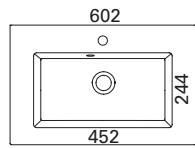

MINIMERI 600 C

- mitat L602 x S390 x K15 mm
- altaan syvyys 93 mm
- tason paksuus 15 mm
- suosit. runko 600x360 mm
- altaan upotus 500x330 mm
- kierrettävä pohjaventtiili

LVI-no: 5637369 36
EAN: 6415856373699

Hinta: 363,00 € (alv 24%)