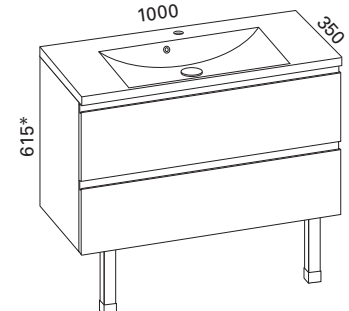

AALTO 1000 KYLPYHUONERYHMÄ

- mitat K565 x L1000 x S320 mm
- etusarjaksi valittavissa kiiltävä valkoinen, valkoinen matta ja valkoinen vetimetön

**Kiiltävä
valkoinen:
Valkoinen
matta:
Valkoinen
vetimetön:**

LVI-no: 6040385
EAN: 6415860403856
LVI-no: 6040565
EAN: 6415860405652
LVI-no: 6040277
EAN: 6415860402774

Hinta: 895,00 € (alv 24%)