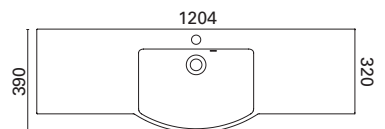

SUSA 1200 C

- mitat L1204 x S320/390 x K153 mm
- altaan syvyys 125 mm
- tason paksuus 15 mm
- suositeltava runko 1200x280 mm
- kierrettävä pohjaventtiili

LVI-no: 5948513
EAN: 6415859485139

↕ 28

Hinta: 425,00 € (alv 24%)