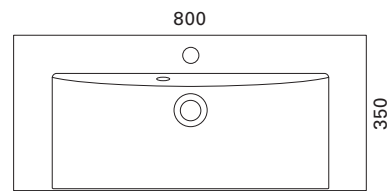

AALTO MATTA 800 C

- mitat L800 x S350 x K50 mm
- reunan korkeus 50 mm
- altaan syvyys 120 mm
- suositeltu runko 800x325 mm
- altaan upotus 550x320 mm
- mattapintainen allas
- kierrettävä pohjaventtiili

LVI-no: 5627354
EAN: 6415856273548

Hinta: 401,00 € (alv 24%)