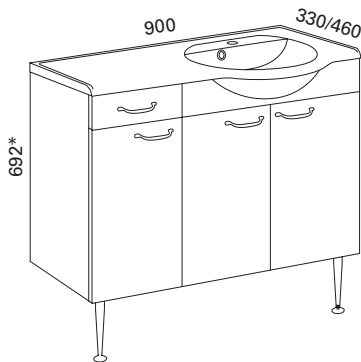

MARILYN 900 OIKEA KYLPYHUONERYHMÄ

- rungon mitat K660 x L900 x S286 mm
- jalan mitta 150 mm
- etusarjaksi valittavissa valkoinen sileä tai valkoinen kehysovi

Valkoinen sileä: LLVI-no: 6040342
EAN: 6415860403429

Valkoinen kehysovi: LVI-no: 6040343
EAN: 6415860403436

Hinta: 855,00 € (alv 24%)