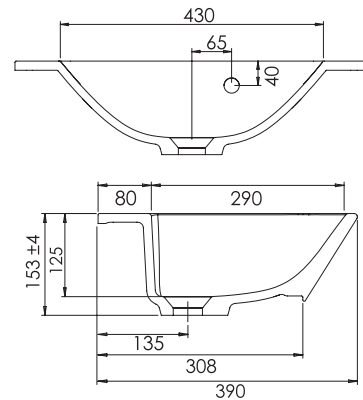

\* kuvan hana ei sisälly tuotteeseen

Susa-sarjan altaat ovat yhteensopivia Marilyn-kalustemitoituksen ja etusarjan kanssa.