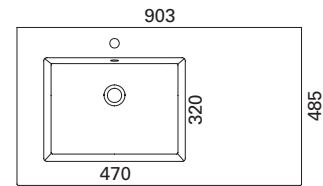

MERI 900 L

- mitat L903 x S485 x K15 mm
- altaan syvyys 110 mm
- tason paksuus 15 mm
- suositeltava runko 900x460 mm
- altaan upotus 560x435 mm
- kierrettävä pohjaventtiili

LVI-no: 5948515 46
EAN: 6415859485153

Hinta: 371,00 € (alv 24%)