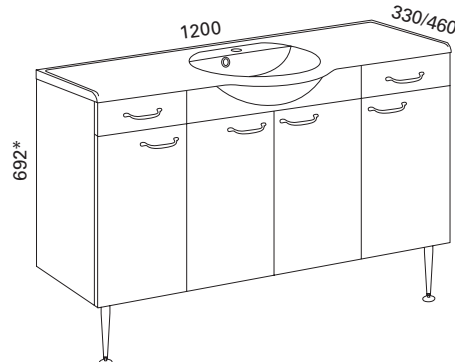

MARILYN 1200 KYLPYHUONERYHMÄ

- rungon mitat K660 x L1200 x S286 mm
- jalan mitta 150 mm
- etusarjaksi valittavissa valkoinen sileä tai valkoinen kehysovi

Valkoinen sileä: LVI-no: 6040344
EAN: 6415860403443

Valkoinen kehysovi: LVI-no: 6040345
EAN: 6415860403450

Hinta: 1190,00 € (alv 24%)

VALOPEILIT, PEILIKAAPIT JA ERILLISKAAPIT

Voit yhdistää kalusteisiin haluamasi lisäkaapin, valopeilin tai peilikaapin laajasta mallistostamme.

- erilliskaapit sivu 30
- lisätarvikkeet sivu 32
- peilikaapit sivu 41
- valopeilit sivu 45
- hanat sivu 76